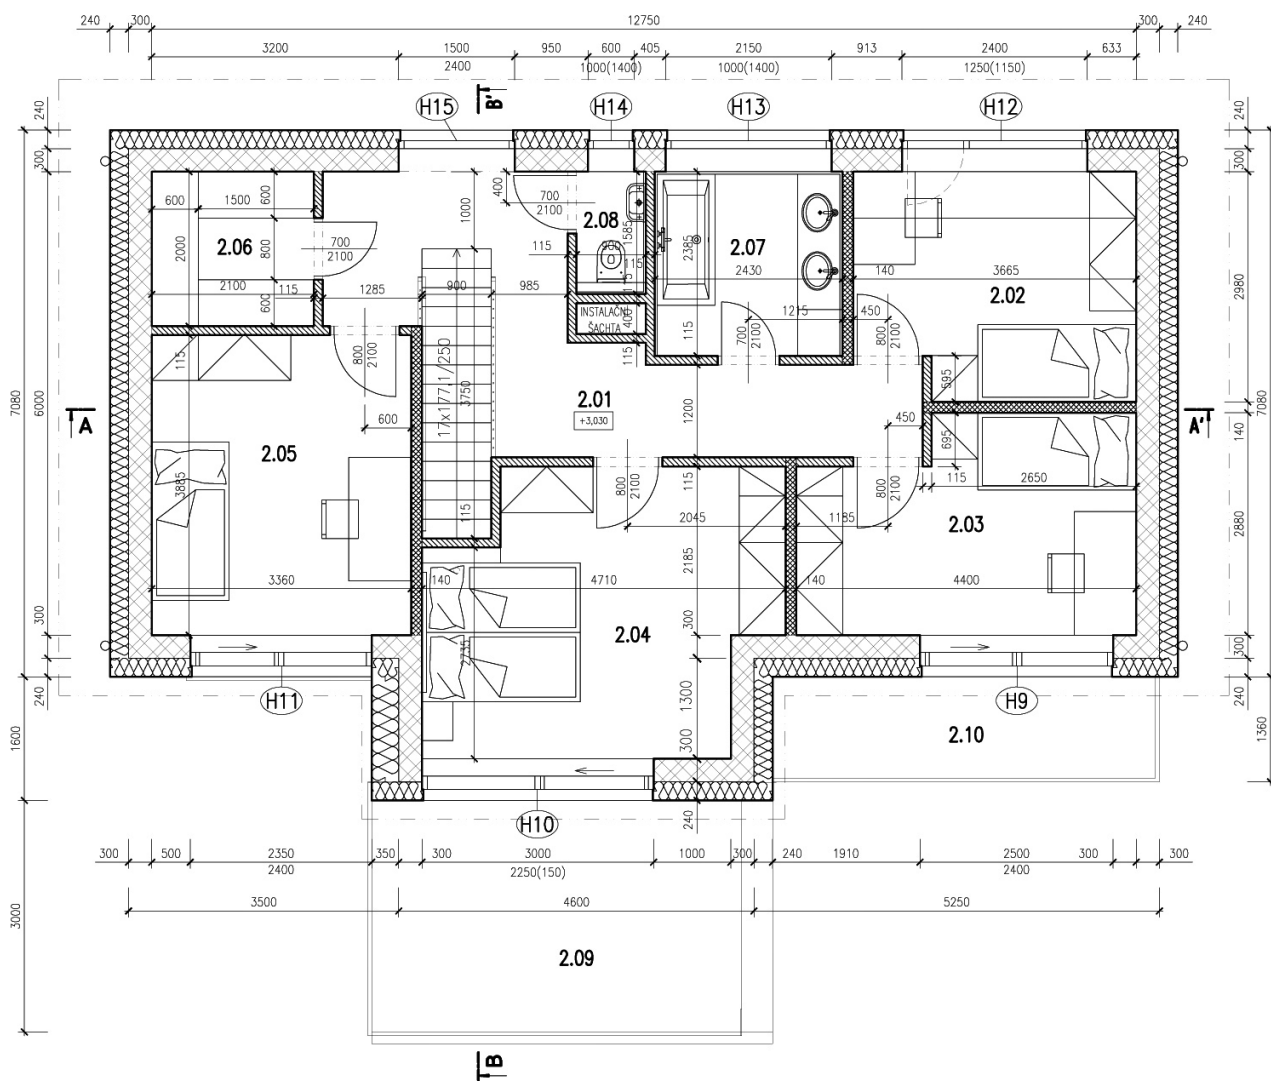

5+KK | Celková plocha: 208m²

Pozemek: 706m²

LEGENDA - 1NP

1.01 - Chodba	15,17 m ²
1.02 - Jídelna s kuch.koutem	26,53 m ²
1.03 - Obývací pokoj	20,11 m ²
1.04 - Koupelna	7,34 m ²
1.05 - WC	1,16 m ²
1.06 - Zázemí	21,67 m ²
1.07 - Terasa	16,10 m ²

5+KK | Celková plocha: 208m²

Pozemek: 706m²

LEGENDA - 2NP

2.01 - Chodba se schodištěm	16,52 m ²
2.02 - Pokoj	10,32 m ²
2.03 - Pokoj	11,46 m ²
2.04 - Pokoj	16,00 m ²
2.05 - Pokoj	13,05 m ²
2.06 - Šatna	4,2 m ²
2.07 - Koupelna	5,43 m ²
2.08 - WC	1,70 m ²
2.09 - Terasa	15,07 m ²
2.10 - Terasa	6,41 m ²