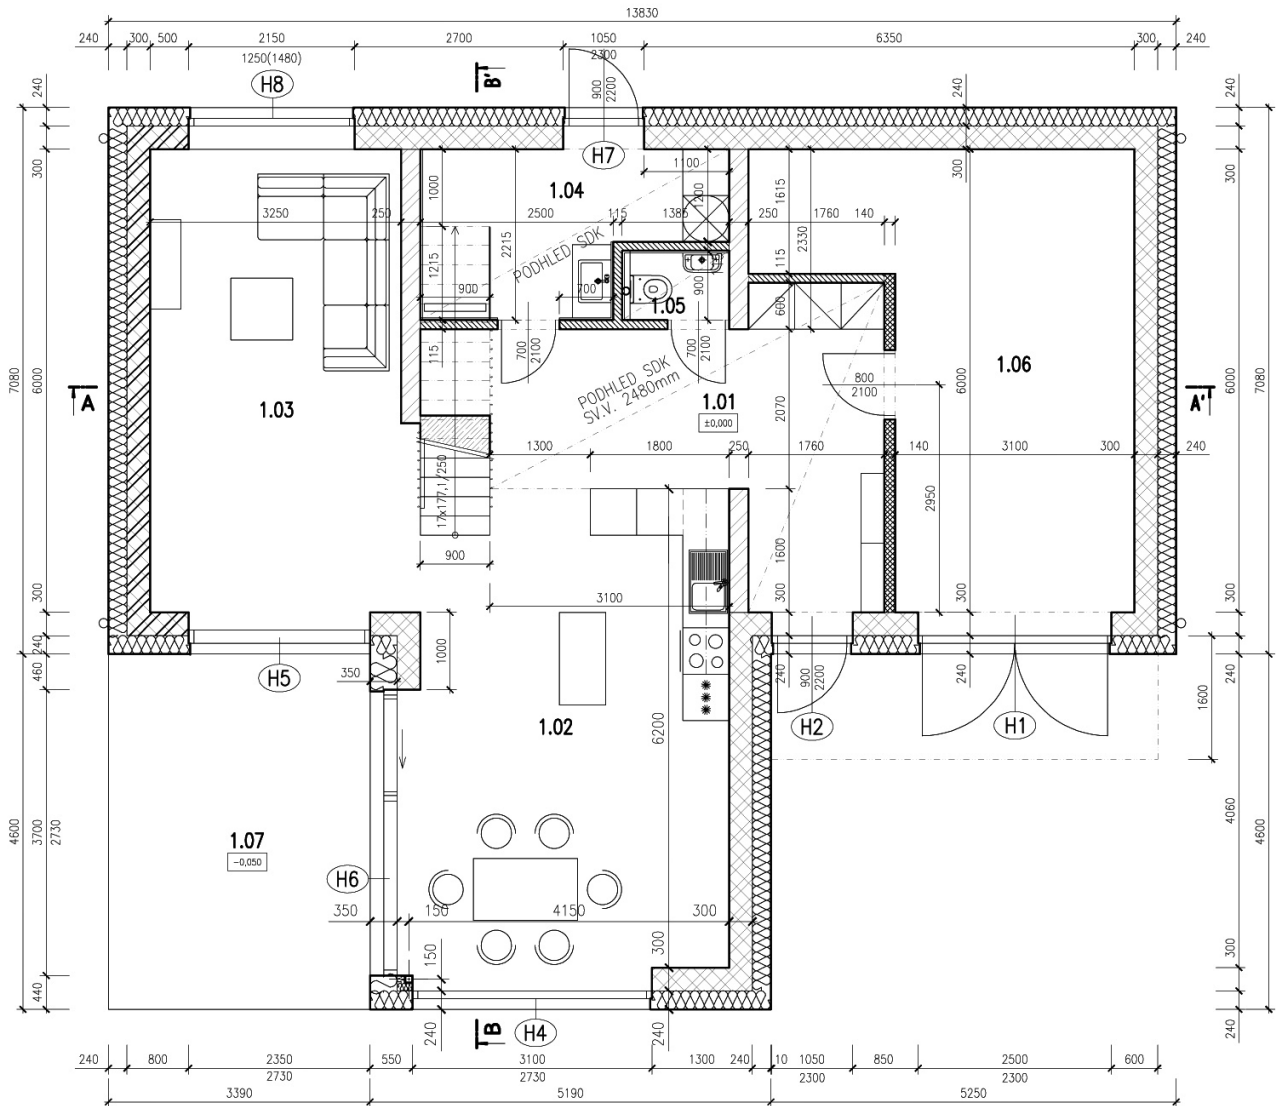

5+KK | Celková plocha: 208m²

Pozemek: 706m²

LEGENDA - 1NP

1.01 - Chodba	15,17 m ²
1.02 - Jídelna s kuch.koutem	26,53 m ²
1.03 - Obývací pokoj	20,11 m ²
1.04 - Koupelna	7,34 m ²
1.05 - WC	1,16 m ²
1.06 - Zázemí	21,67 m ²
1.07 - Terasa	16,10 m ²

5+KK | Celková plocha: 208m²

Pozemek: 706m²

LEGENDA - 2NP

2.01 - Chodba se schodištěm	16,52 m ²
2.02 - Pokoj	10,32 m ²
2.03 - Pokoj	11,46 m ²
2.04 - Pokoj	16,00 m ²
2.05 - Pokoj	13,05 m ²
2.06 - Šatna	4,2 m ²
2.07 - Koupelna	5,43 m ²
2.08 - WC	1,70 m ²
2.09 - Terasa	15,07 m ²
2.10 - Terasa	6,41 m ²