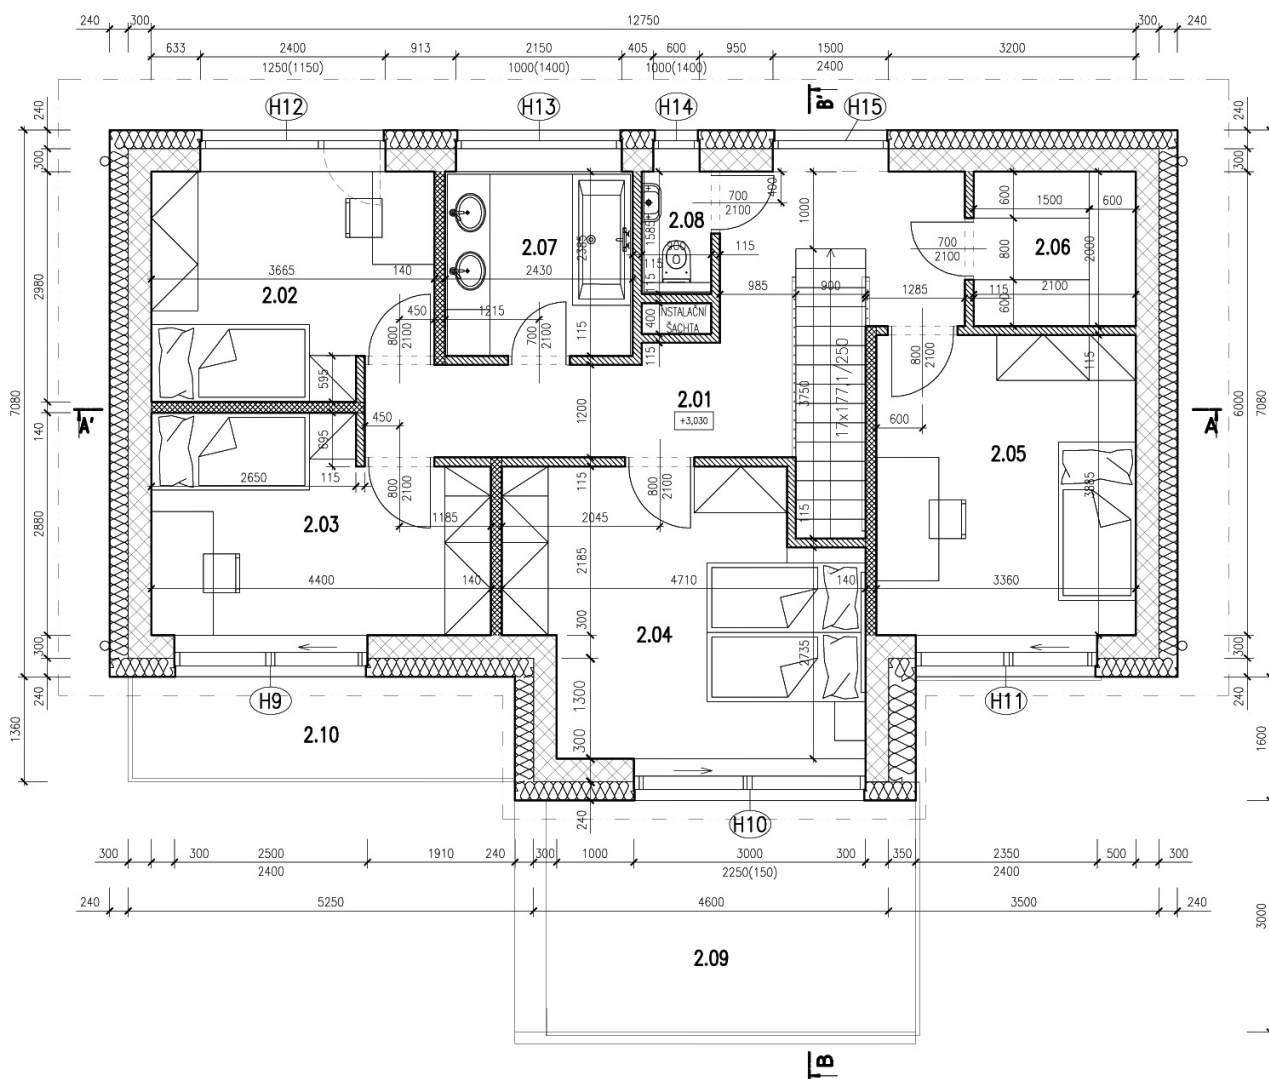

5+KK | Celková plocha: 208m²

Pozemek: 720m²

LEGENDA - 1NP

1.01 - Chodba	15,17 m ²
1.02 - Jídelna s kuch.koutem	26,53 m ²
1.03 - Obývací pokoj	20,11 m ²
1.04 - Koupelna	7,34 m ²
1.05 - WC	1,16 m ²
1.06 - Zázemí	21,67 m ²
1.07 - Terasa	16,10 m ²

5+KK | Celková plocha: 208m²

Pozemek: 720m²

LEGENDA - 2NP

2.01 - Chodba se schodištěm	16,52 m ²
2.02 - Pokoj	10,32 m ²
2.03 - Pokoj	11,46 m ²
2.04 - Pokoj	16,00 m ²
2.05 - Pokoj	13,05 m ²
2.06 - Šatna	4,2 m ²
2.07 - Koupelna	5,43 m ²
2.08 - WC	1,70 m ²
2.09 - Terasa	15,07 m ²
2.10 - Terasa	6,41 m ²