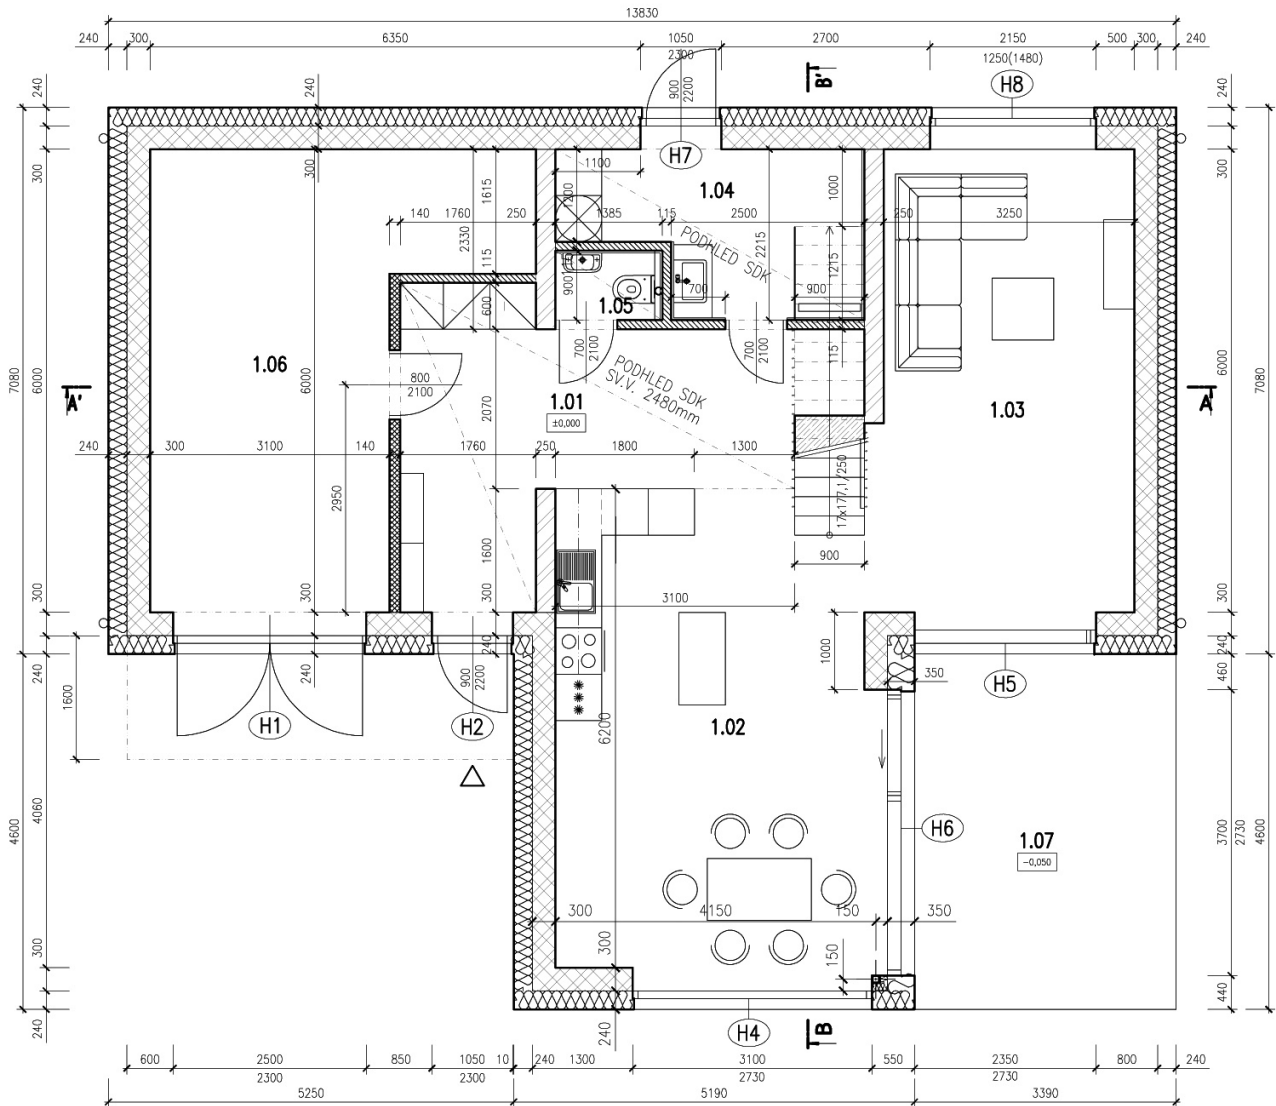

5+KK | Celková plocha: 208m²

Pozemek: 720m²

LEGENDA - 1NP

1.01 - Chodba	15,17 m ²
1.02 - Jídelna s kuch.koutem	26,53 m ²
1.03 - Obývací pokoj	20,11 m ²
1.04 - Koupelna	7,34 m ²
1.05 - WC	1,16 m ²
1.06 - Zázemí	21,67 m ²
1.07 - Terasa	16,10 m ²

5+KK | Celková plocha: 208m²

Pozemek: 720m²

LEGENDA - 2NP

2.01 - Chodba se schodištěm	16,52 m ²
2.02 - Pokoj	10,32 m ²
2.03 - Pokoj	11,46 m ²
2.04 - Pokoj	16,00 m ²
2.05 - Pokoj	13,05 m ²
2.06 - Šatna	4,2 m ²
2.07 - Koupelna	5,43 m ²
2.08 - WC	1,70 m ²
2.09 - Terasa	15,07 m ²
2.10 - Terasa	6,41 m ²