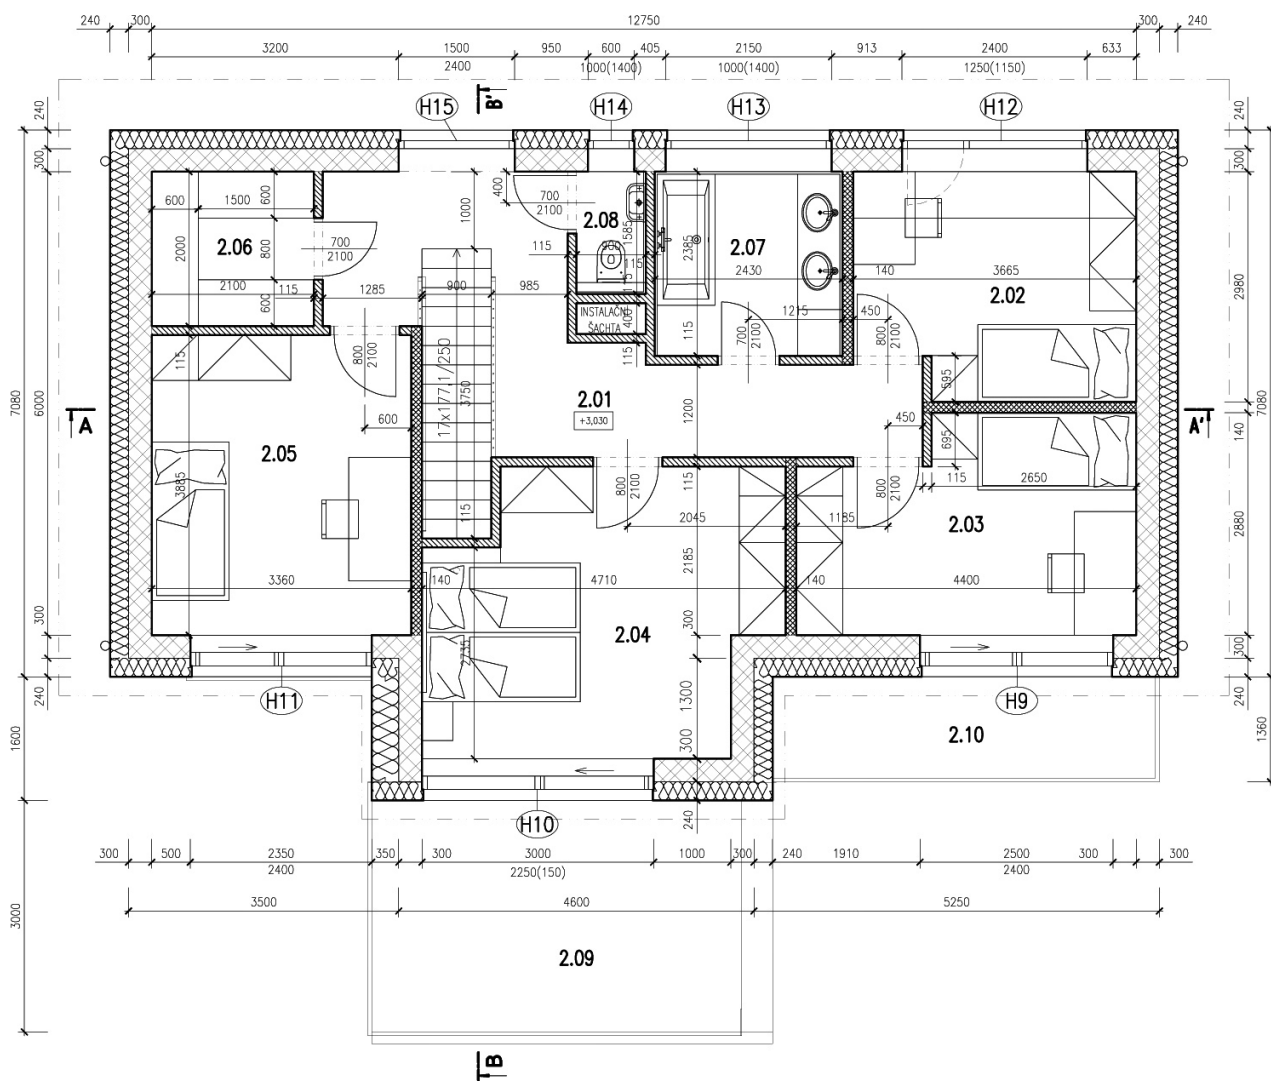

5+KK | Celková plocha: 208m²

Pozemek: 679m²

LEGENDA - 1NP

1.01 - Chodba	15,17 m ²
1.02 - Jídelna s kuch.koutem	26,53 m ²
1.03 - Obývací pokoj	20,11 m ²
1.04 - Koupelna	7,34 m ²
1.05 - WC	1,16 m ²
1.06 - Zázemí	21,67 m ²
1.07 - Terasa	16,10 m ²

5+KK | Celková plocha: 208m²

Pozemek: 679m²

LEGENDA - 2NP

2.01 - Chodba se schodištěm	16,52 m ²
2.02 - Pokoj	10,32 m ²
2.03 - Pokoj	11,46 m ²
2.04 - Pokoj	16,00 m ²
2.05 - Pokoj	13,05 m ²
2.06 - Šatna	4,2 m ²
2.07 - Koupelna	5,43 m ²
2.08 - WC	1,70 m ²
2.09 - Terasa	15,07 m ²
2.10 - Terasa	6,41 m ²