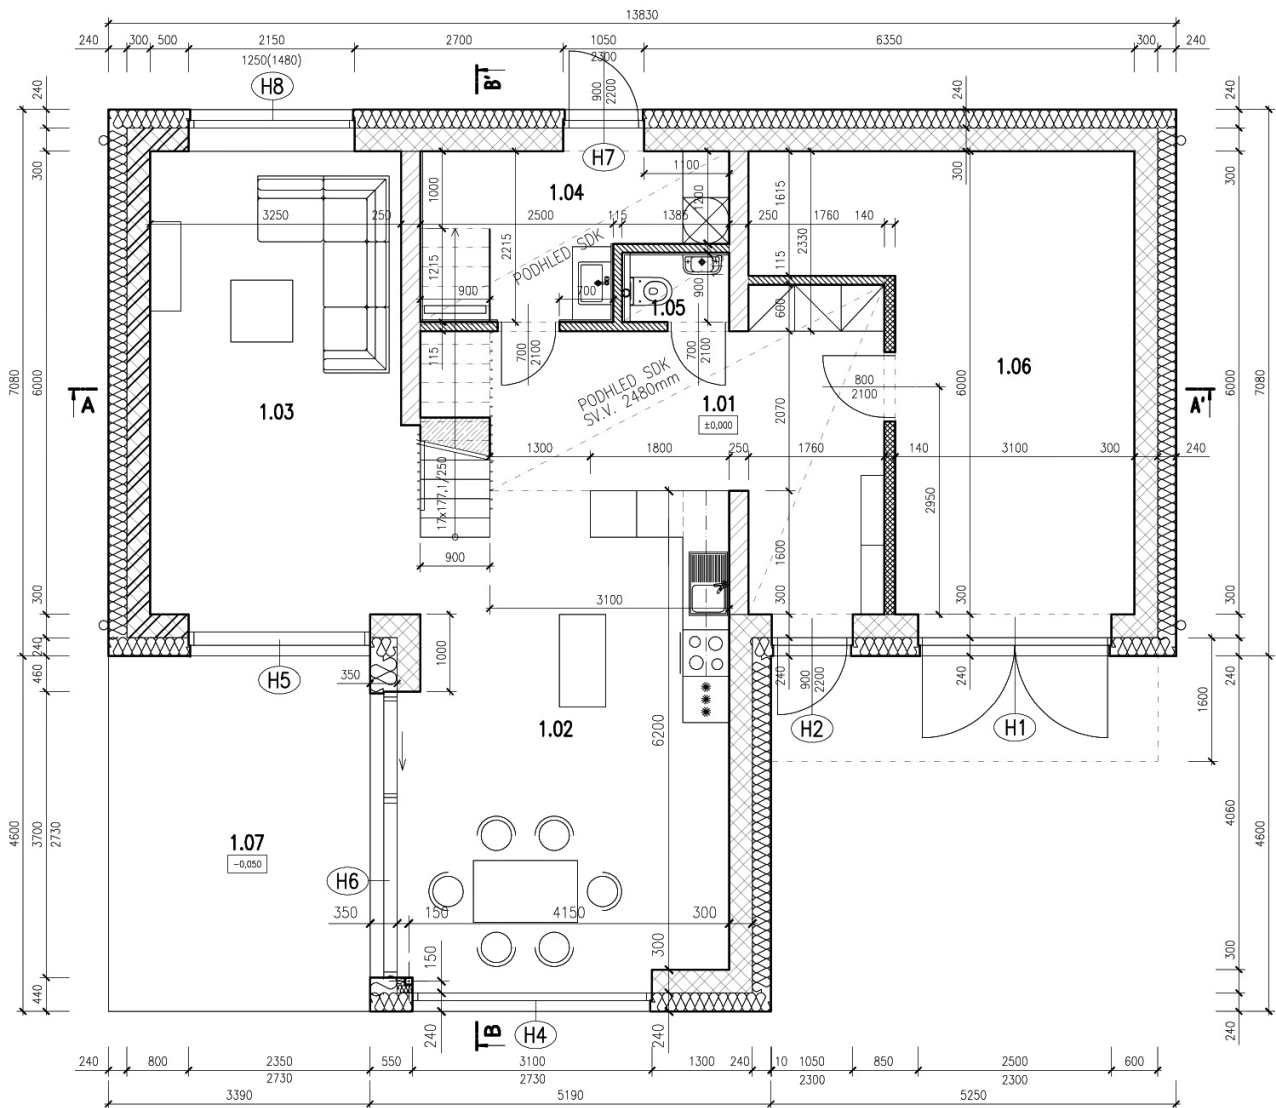

5+KK | Celková plocha: 208m²

Pozemek: 679m²

LEGENDA - 1NP

1.01 - Chodba	15,17 m ²
1.02 - Jídelna s kuch.koutem	26,53 m ²
1.03 - Obývací pokoj	20,11 m ²
1.04 - Koupelna	7,34 m ²
1.05 - WC	1,16 m ²
1.06 - Zázemí	21,67 m ²
1.07 - Terasa	16,10 m ²

5+KK | Celková plocha: 208m²

Pozemek: 679m²

LEGENDA - 2NP

2.01 - Chodba se schodištěm	16,52 m ²
2.02 - Pokoj	10,32 m ²
2.03 - Pokoj	11,46 m ²
2.04 - Pokoj	16,00 m ²
2.05 - Pokoj	13,05 m ²
2.06 - Šatna	4,2 m ²
2.07 - Koupelna	5,43 m ²
2.08 - WC	1,70 m ²
2.09 - Terasa	15,07 m ²
2.10 - Terasa	6,41 m ²