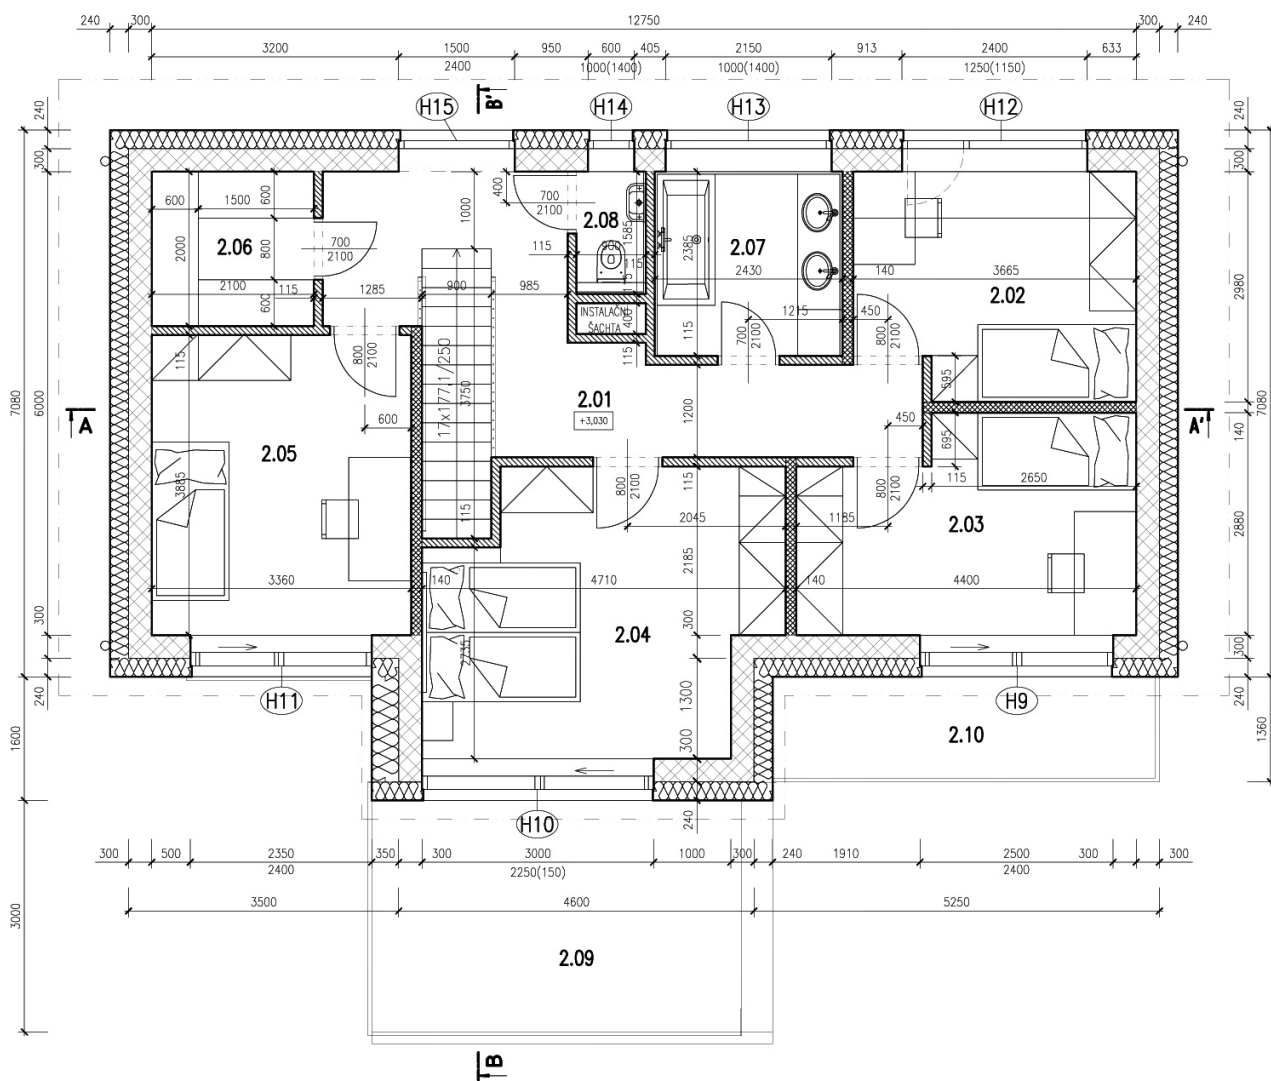

5+KK | Celková plocha: 208m²

Pozemek: 721m²

LEGENDA - 1NP

1.01 - Chodba	15,17 m ²
1.02 - Jídelna s kuch.koutem	26,53 m ²
1.03 - Obývací pokoj	20,11 m ²
1.04 - Koupelna	7,34 m ²
1.05 - WC	1,16 m ²
1.06 - Zázemí	21,67 m ²
1.07 - Terasa	16,10 m ²

5+KK | Celková plocha: 208m²

Pozemek: 721m²

LEGENDA - 2NP

2.01 - Chodba se schodištěm	16,52 m ²
2.02 - Pokoj	10,32 m ²
2.03 - Pokoj	11,46 m ²
2.04 - Pokoj	16,00 m ²
2.05 - Pokoj	13,05 m ²
2.06 - Šatna	4,2 m ²
2.07 - Koupelna	5,43 m ²
2.08 - WC	1,70 m ²
2.09 - Terasa	15,07 m ²
2.10 - Terasa	6,41 m ²