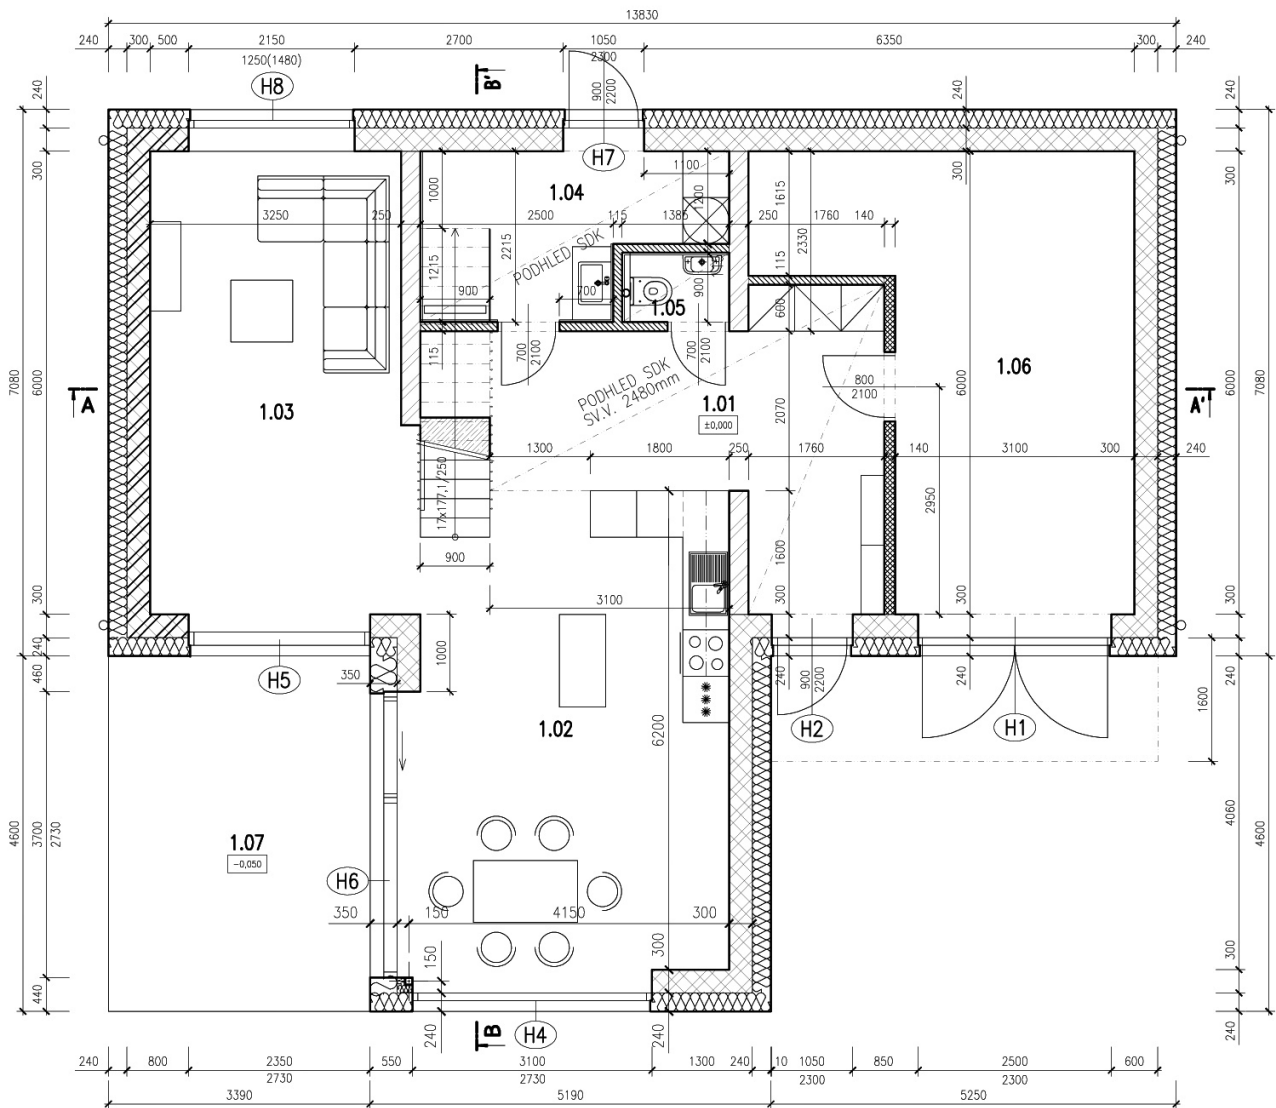

5+KK | Celková plocha: 208m²

Pozemek: 721m²

LEGENDA - 1NP

1.01 - Chodba	15,17 m ²
1.02 - Jídelna s kuch.koutem	26,53 m ²
1.03 - Obývací pokoj	20,11 m ²
1.04 - Koupelna	7,34 m ²
1.05 - WC	1,16 m ²
1.06 - Zázemí	21,67 m ²
1.07 - Terasa	16,10 m ²

5+KK | Celková plocha: 208m²

Pozemek: 721m²

LEGENDA - 2NP

2.01 - Chodba se schodištěm	16,52 m ²
2.02 - Pokoj	10,32 m ²
2.03 - Pokoj	11,46 m ²
2.04 - Pokoj	16,00 m ²
2.05 - Pokoj	13,05 m ²
2.06 - Šatna	4,2 m ²
2.07 - Koupelna	5,43 m ²
2.08 - WC	1,70 m ²
2.09 - Terasa	15,07 m ²
2.10 - Terasa	6,41 m ²