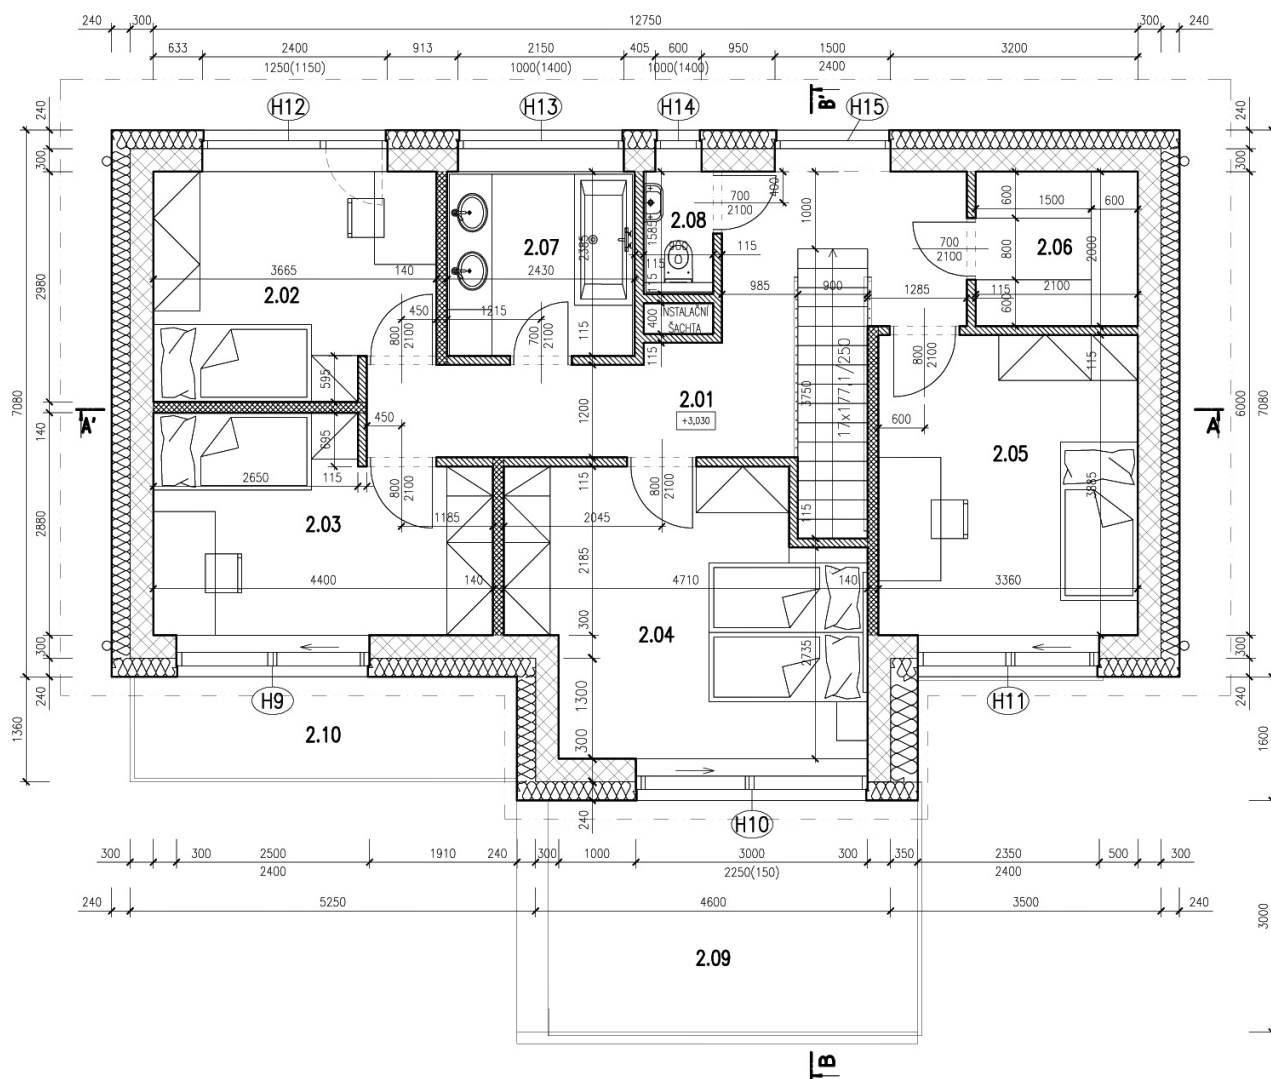

5+KK | Celková plocha: 208m²

Pozemek: 743m²

LEGENDA - 1NP

1.01 - Chodba	15,17 m ²
1.02 - Jídelna s kuch.koutem	26,53 m ²
1.03 - Obývací pokoj	20,11 m ²
1.04 - Koupelna	7,34 m ²
1.05 - WC	1,16 m ²
1.06 - Zázemí	21,67 m ²
1.07 - Terasa	16,10 m ²

5+KK | Celková plocha: 208m²

Pozemek: 743m²

LEGENDA - 2NP

2.01 - Chodba se schodištěm	16,52 m ²
2.02 - Pokoj	10,32 m ²
2.03 - Pokoj	11,46 m ²
2.04 - Pokoj	16,00 m ²
2.05 - Pokoj	13,05 m ²
2.06 - Šatna	4,2 m ²
2.07 - Koupelna	5,43 m ²
2.08 - WC	1,70 m ²
2.09 - Terasa	15,07 m ²
2.10 - Terasa	6,41 m ²