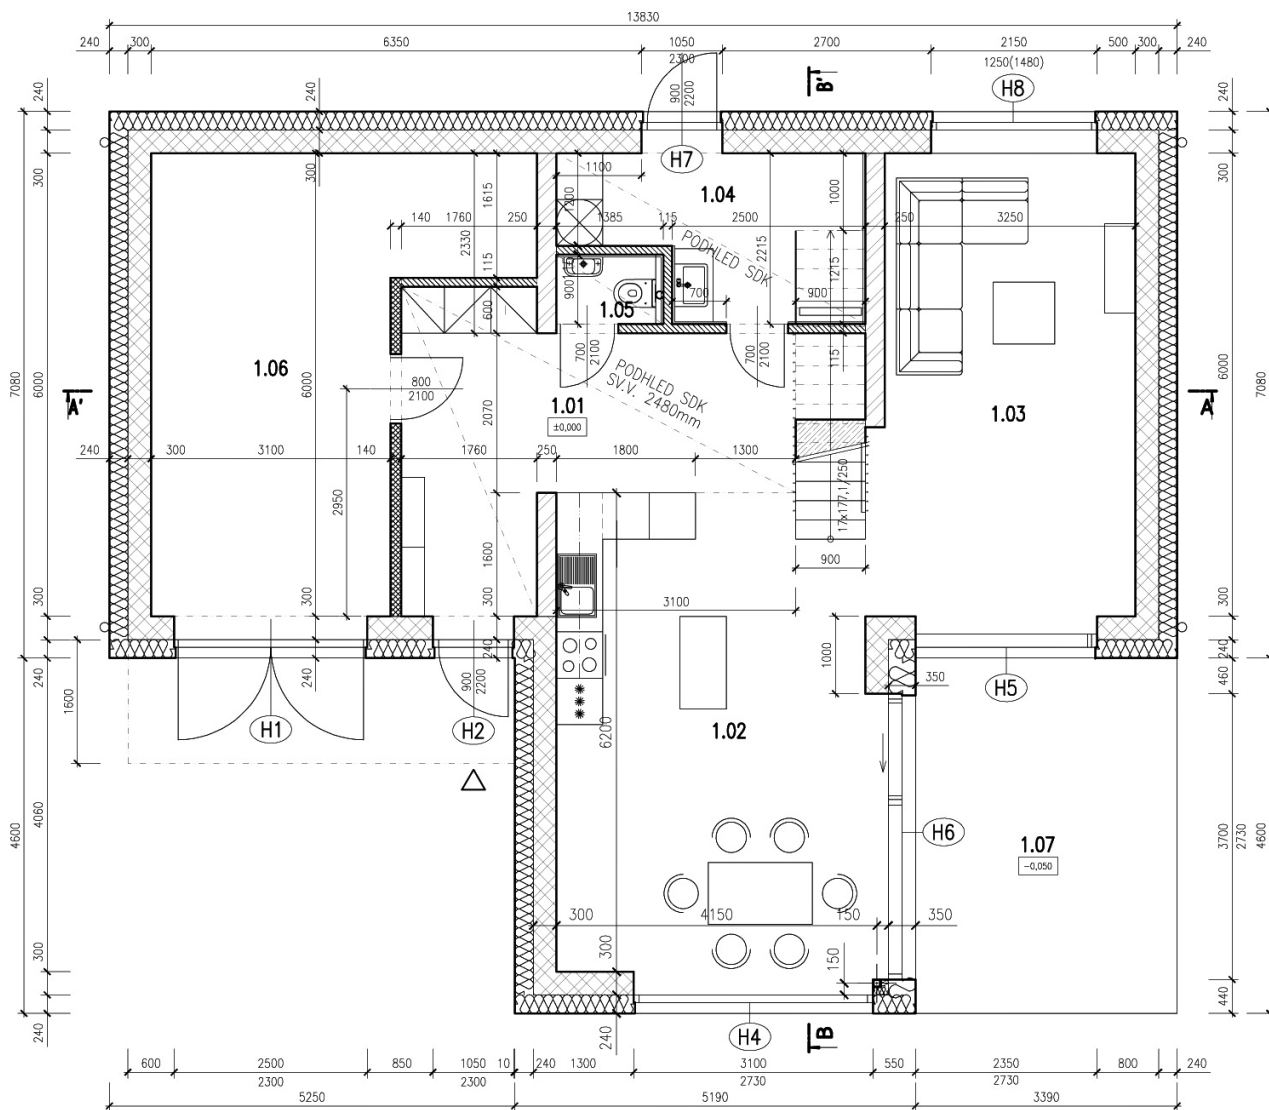

5+KK | Celková plocha: 208m²

Pozemek: 743m²

LEGENDA - 1NP

1.01 - Chodba	15,17 m ²
1.02 - Jídelna s kuch.koutem	26,53 m ²
1.03 - Obývací pokoj	20,11 m ²
1.04 - Koupelna	7,34 m ²
1.05 - WC	1,16 m ²
1.06 - Zázemí	21,67 m ²
1.07 - Terasa	16,10 m ²

5+KK | Celková plocha: 208m²

Pozemek: 743m²

LEGENDA - 2NP

2.01 - Chodba se schodištěm	16,52 m ²
2.02 - Pokoj	10,32 m ²
2.03 - Pokoj	11,46 m ²
2.04 - Pokoj	16,00 m ²
2.05 - Pokoj	13,05 m ²
2.06 - Šatna	4,2 m ²
2.07 - Koupelna	5,43 m ²
2.08 - WC	1,70 m ²
2.09 - Terasa	15,07 m ²
2.10 - Terasa	6,41 m ²