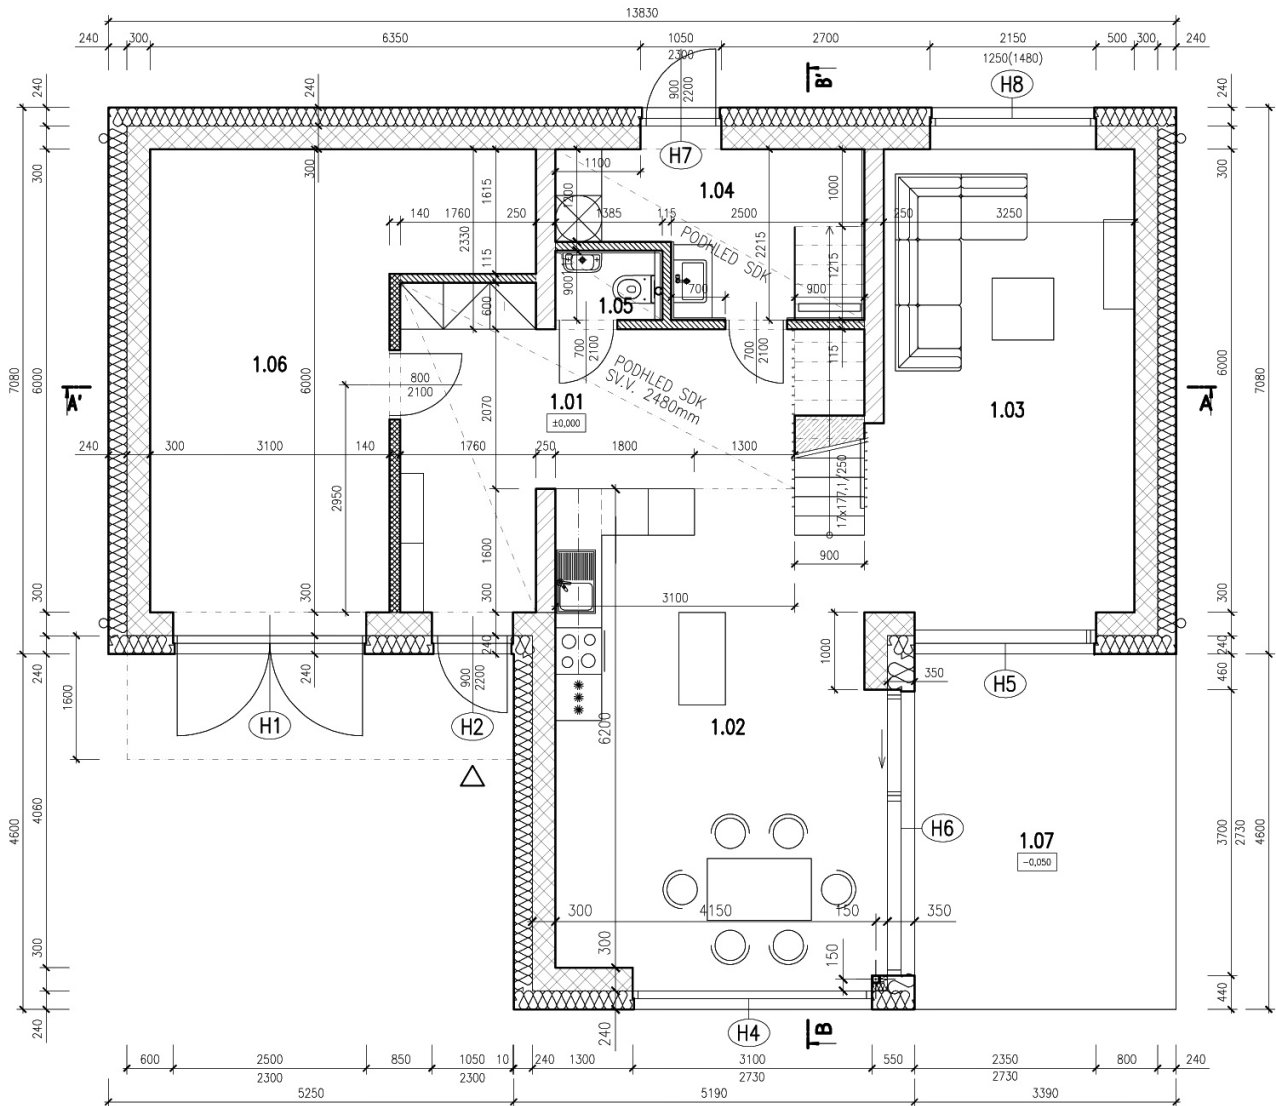

5+KK | Celková plocha: 208m²

Pozemek: 732m²

LEGENDA - 1NP

1.01 - Chodba	15,17 m ²
1.02 - Jídelna s kuch.koutem	26,53 m ²
1.03 - Obývací pokoj	20,11 m ²
1.04 - Koupelna	7,34 m ²
1.05 - WC	1,16 m ²
1.06 - Zázemí	21,67 m ²
1.07 - Terasa	16,10 m ²

5+KK | Celková plocha: 208m²

Pozemek: 732m²

LEGENDA - 2NP

2.01 - Chodba se schodištěm	16,52 m ²
2.02 - Pokoj	10,32 m ²
2.03 - Pokoj	11,46 m ²
2.04 - Pokoj	16,00 m ²
2.05 - Pokoj	13,05 m ²
2.06 - Šatna	4,2 m ²
2.07 - Koupelna	5,43 m ²
2.08 - WC	1,70 m ²
2.09 - Terasa	15,07 m ²
2.10 - Terasa	6,41 m ²