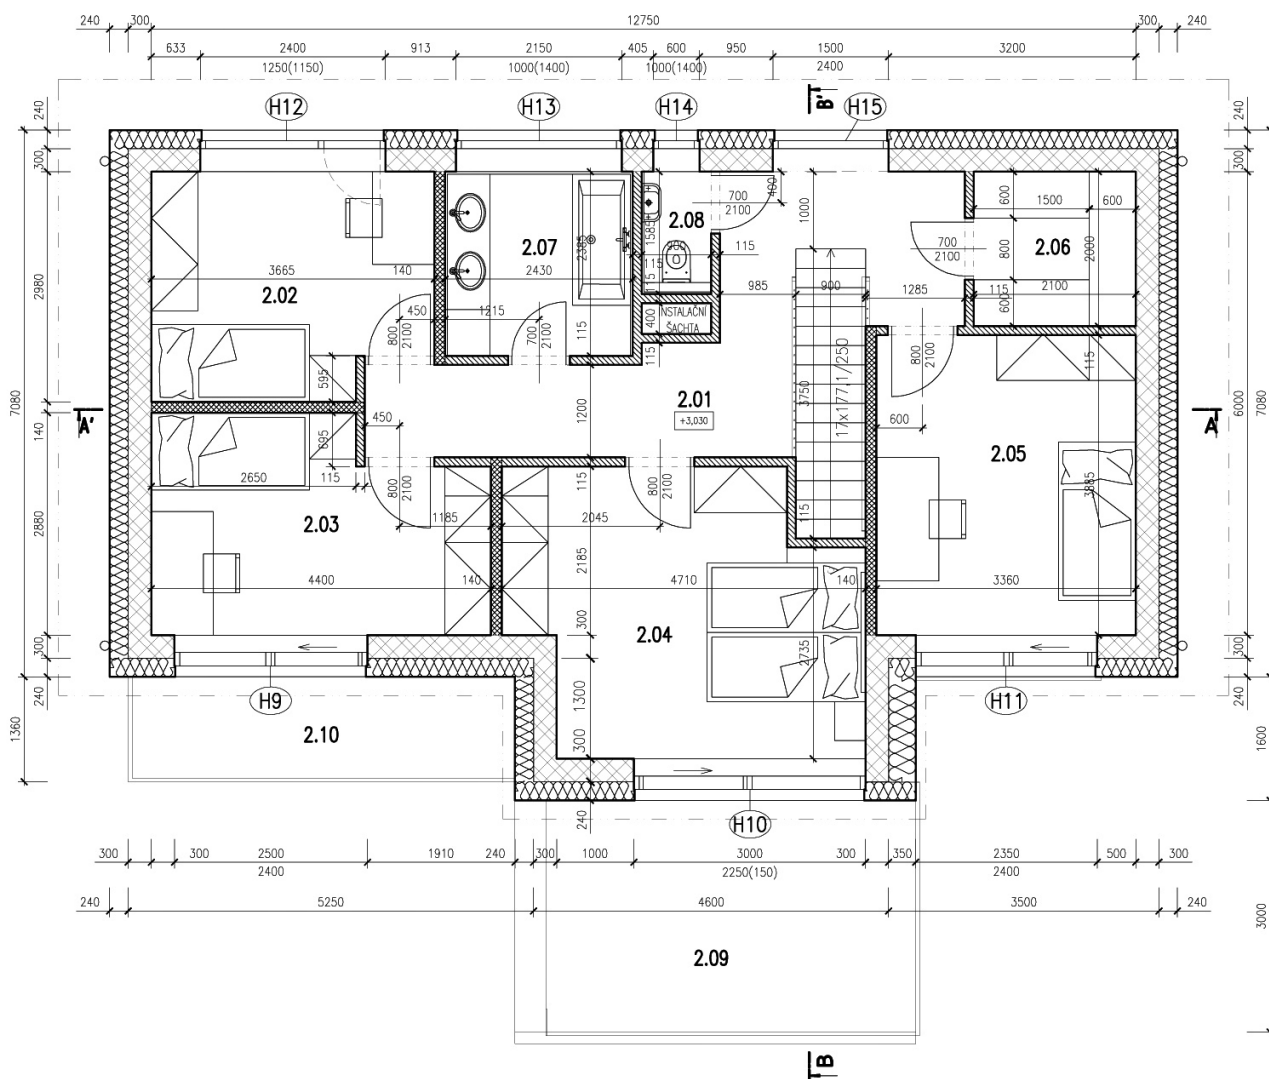

5+KK | Celková plocha: 208m²

Pozemek: 732m²

LEGENDA - 1NP

1.01 - Chodba	15,17 m ²
1.02 - Jídelna s kuch.koutem	26,53 m ²
1.03 - Obývací pokoj	20,11 m ²
1.04 - Koupelna	7,34 m ²
1.05 - WC	1,16 m ²
1.06 - Zázemí	21,67 m ²
1.07 - Terasa	16,10 m ²

5+KK | Celková plocha: 208m²

Pozemek: 732m²

LEGENDA - 2NP

2.01 - Chodba se schodištěm	16,52 m ²
2.02 - Pokoj	10,32 m ²
2.03 - Pokoj	11,46 m ²
2.04 - Pokoj	16,00 m ²
2.05 - Pokoj	13,05 m ²
2.06 - Šatna	4,2 m ²
2.07 - Koupelna	5,43 m ²
2.08 - WC	1,70 m ²
2.09 - Terasa	15,07 m ²
2.10 - Terasa	6,41 m ²