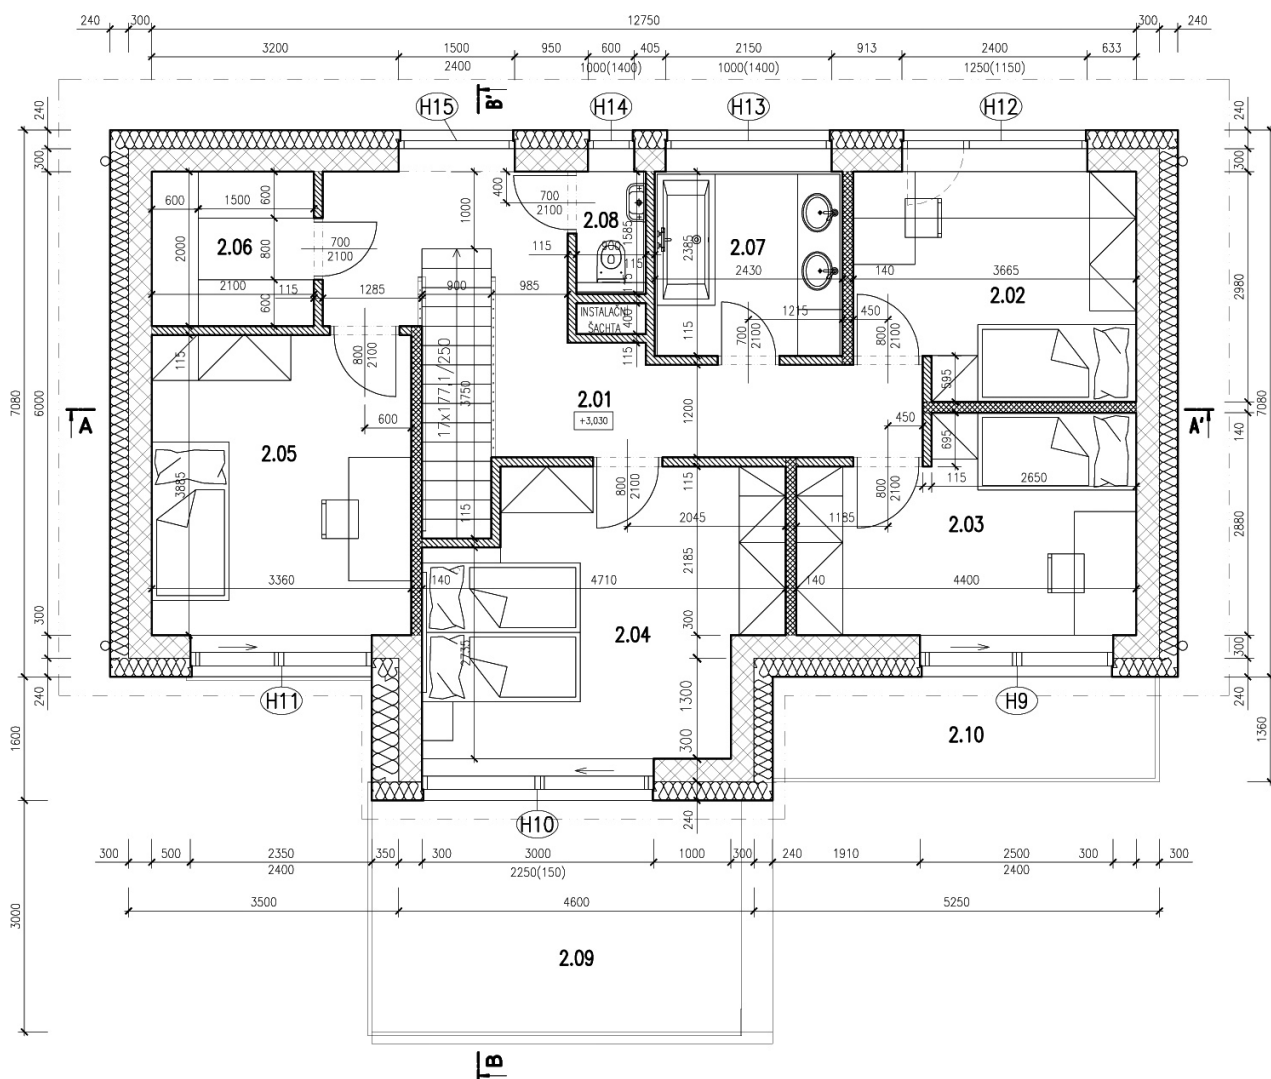

5+KK | Celková plocha: 208m²

Pozemek: 749m²

LEGENDA - 1NP

1.01 - Chodba	15,17 m ²
1.02 - Jídelna s kuch.koutem	26,53 m ²
1.03 - Obývací pokoj	20,11 m ²
1.04 - Koupelna	7,34 m ²
1.05 - WC	1,16 m ²
1.06 - Zázemí	21,67 m ²
1.07 - Terasa	16,10 m ²

5+KK | Celková plocha: 208m²

Pozemek: 749m²

LEGENDA - 2NP

2.01 - Chodba se schodištěm	16,52 m ²
2.02 - Pokoj	10,32 m ²
2.03 - Pokoj	11,46 m ²
2.04 - Pokoj	16,00 m ²
2.05 - Pokoj	13,05 m ²
2.06 - Šatna	4,2 m ²
2.07 - Koupelna	5,43 m ²
2.08 - WC	1,70 m ²
2.09 - Terasa	15,07 m ²
2.10 - Terasa	6,41 m ²