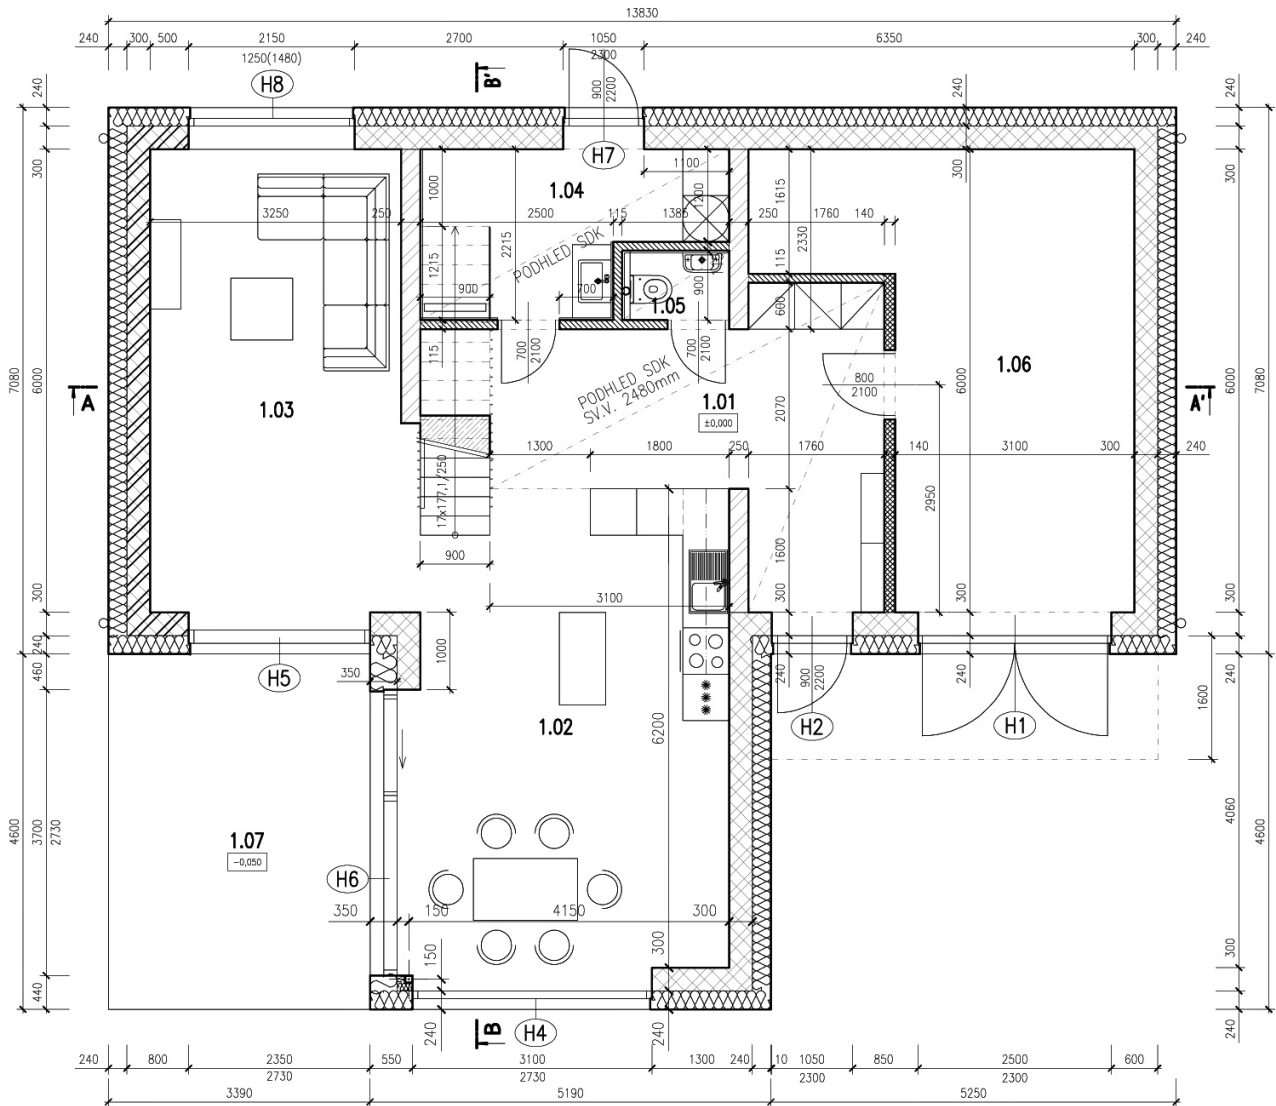

5+KK | Celková plocha: 208m²

Pozemek: 749m²

LEGENDA - 1NP

1.01 - Chodba	15,17 m ²
1.02 - Jídelna s kuch.koutem	26,53 m ²
1.03 - Obývací pokoj	20,11 m ²
1.04 - Koupelna	7,34 m ²
1.05 - WC	1,16 m ²
1.06 - Zázemí	21,67 m ²
1.07 - Terasa	16,10 m ²

5+KK | Celková plocha: 208m²

Pozemek: 749m²

LEGENDA - 2NP

2.01 - Chodba se schodištěm	16,52 m ²
2.02 - Pokoj	10,32 m ²
2.03 - Pokoj	11,46 m ²
2.04 - Pokoj	16,00 m ²
2.05 - Pokoj	13,05 m ²
2.06 - Šatna	4,2 m ²
2.07 - Koupelna	5,43 m ²
2.08 - WC	1,70 m ²
2.09 - Terasa	15,07 m ²
2.10 - Terasa	6,41 m ²