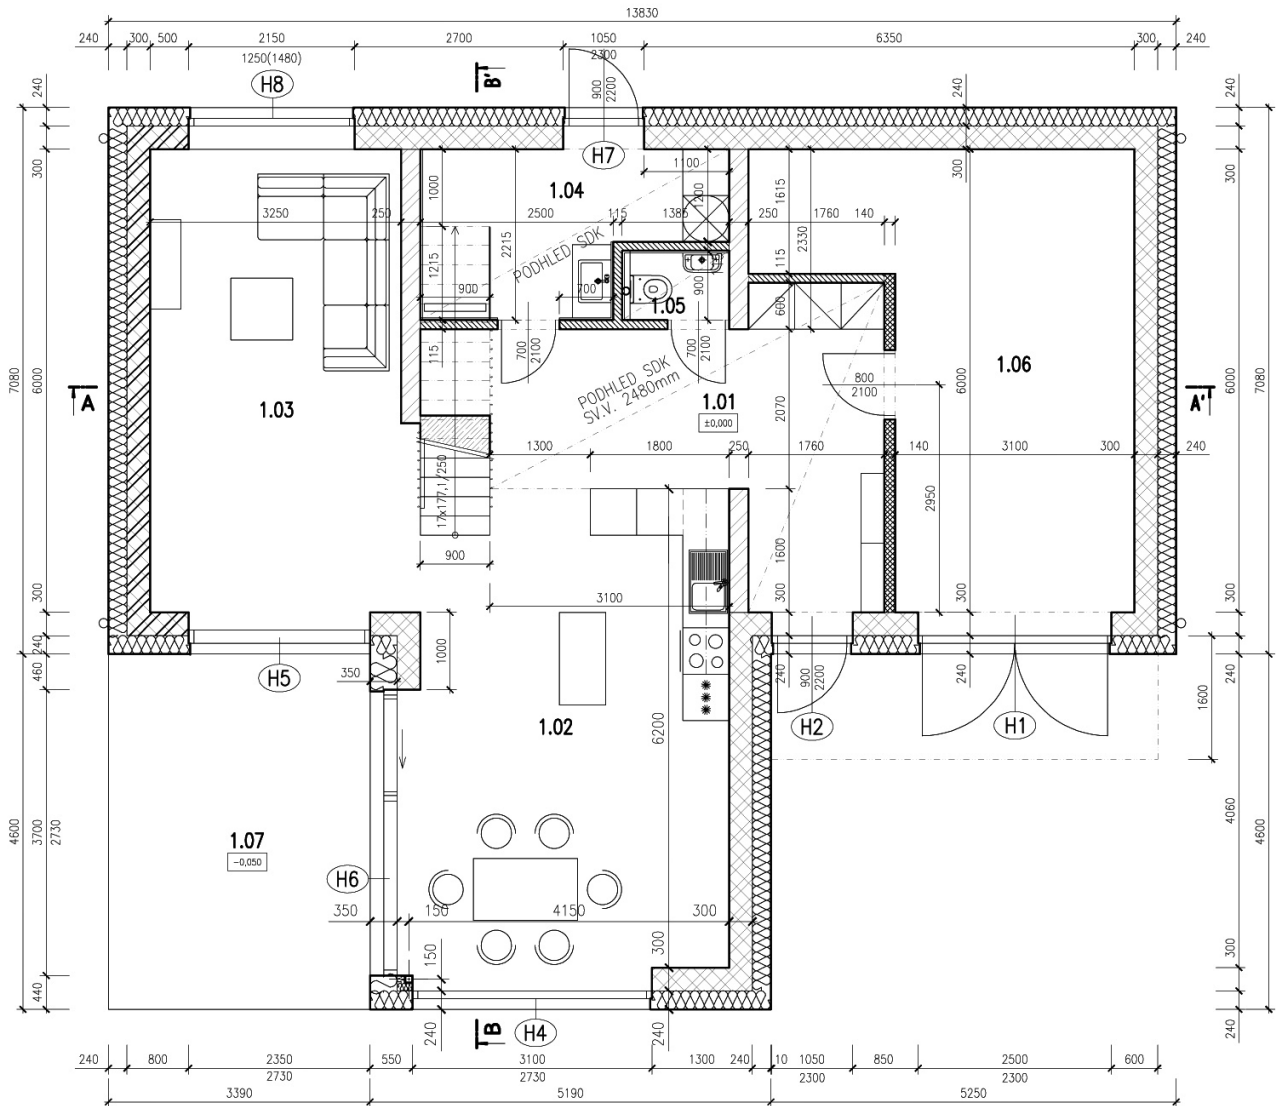

5+KK | Celková plocha: 208m²

Pozemek: 764m²

LEGENDA - 1NP

1.01 - Chodba	15,17 m ²
1.02 - Jídelna s kuch.koutem	26,53 m ²
1.03 - Obývací pokoj	20,11 m ²
1.04 - Koupelna	7,34 m ²
1.05 - WC	1,16 m ²
1.06 - Zázemí	21,67 m ²
1.07 - Terasa	16,10 m ²

5+KK | Celková plocha: 208m²

Pozemek: 764m²

LEGENDA - 2NP

2.01 - Chodba se schodištěm	16,52 m ²
2.02 - Pokoj	10,32 m ²
2.03 - Pokoj	11,46 m ²
2.04 - Pokoj	16,00 m ²
2.05 - Pokoj	13,05 m ²
2.06 - Šatna	4,2 m ²
2.07 - Koupelna	5,43 m ²
2.08 - WC	1,70 m ²
2.09 - Terasa	15,07 m ²
2.10 - Terasa	6,41 m ²