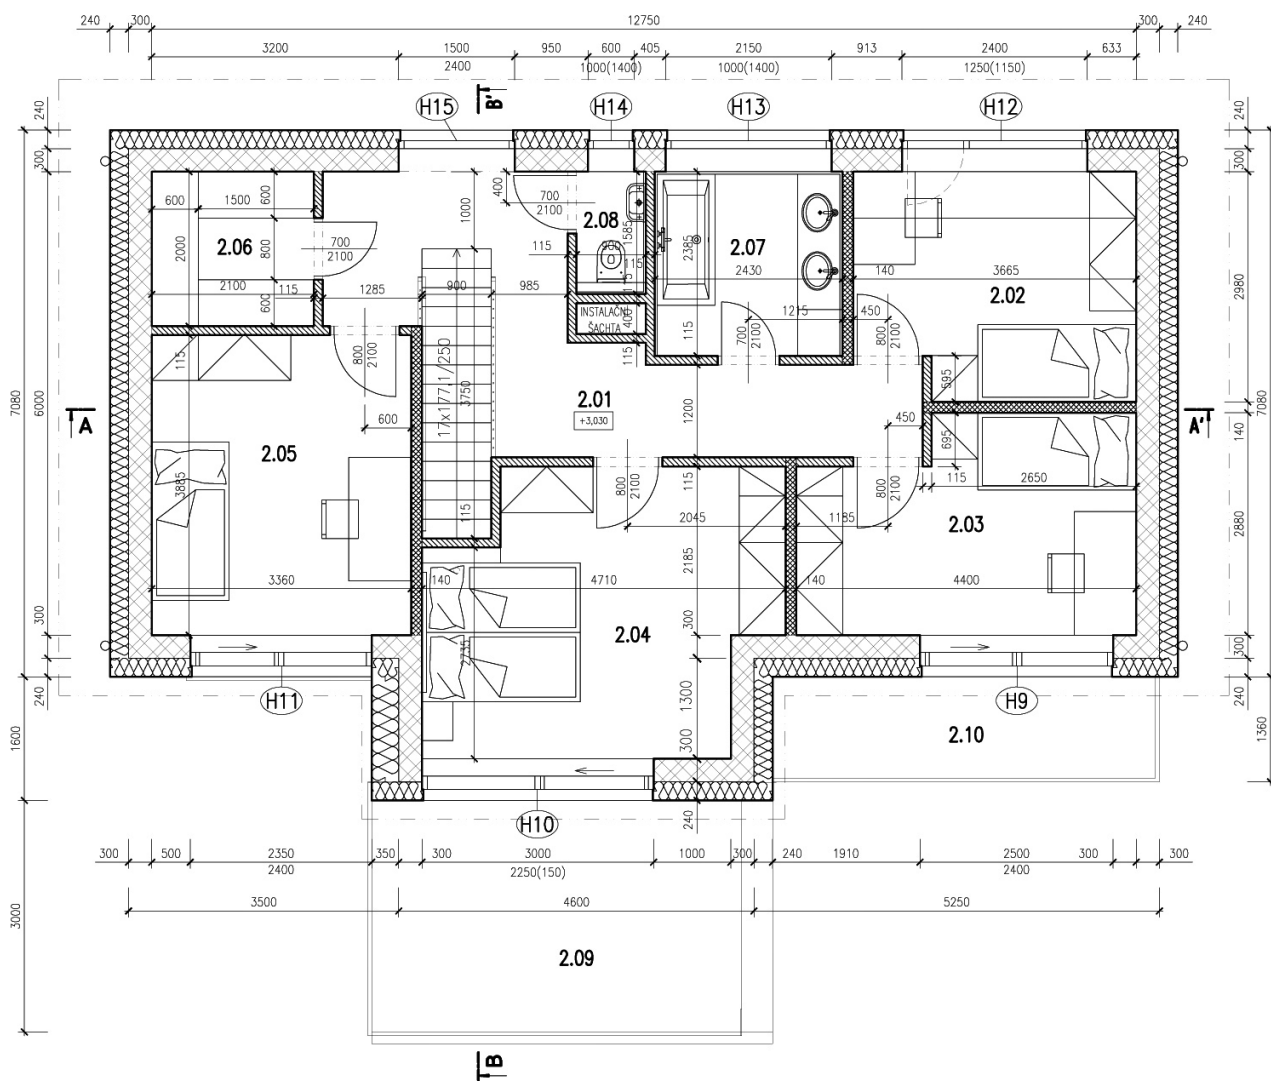

5+KK | Celková plocha: 208m²

Pozemek: 764m²

LEGENDA - 1NP

1.01 - Chodba	15,17 m ²
1.02 - Jídelna s kuch.koutem	26,53 m ²
1.03 - Obývací pokoj	20,11 m ²
1.04 - Koupelna	7,34 m ²
1.05 - WC	1,16 m ²
1.06 - Zázemí	21,67 m ²
1.07 - Terasa	16,10 m ²

5+KK | Celková plocha: 208m²

Pozemek: 764m²

LEGENDA - 2NP

2.01 - Chodba se schodištěm	16,52 m ²
2.02 - Pokoj	10,32 m ²
2.03 - Pokoj	11,46 m ²
2.04 - Pokoj	16,00 m ²
2.05 - Pokoj	13,05 m ²
2.06 - Šatna	4,2 m ²
2.07 - Koupelna	5,43 m ²
2.08 - WC	1,70 m ²
2.09 - Terasa	15,07 m ²
2.10 - Terasa	6,41 m ²