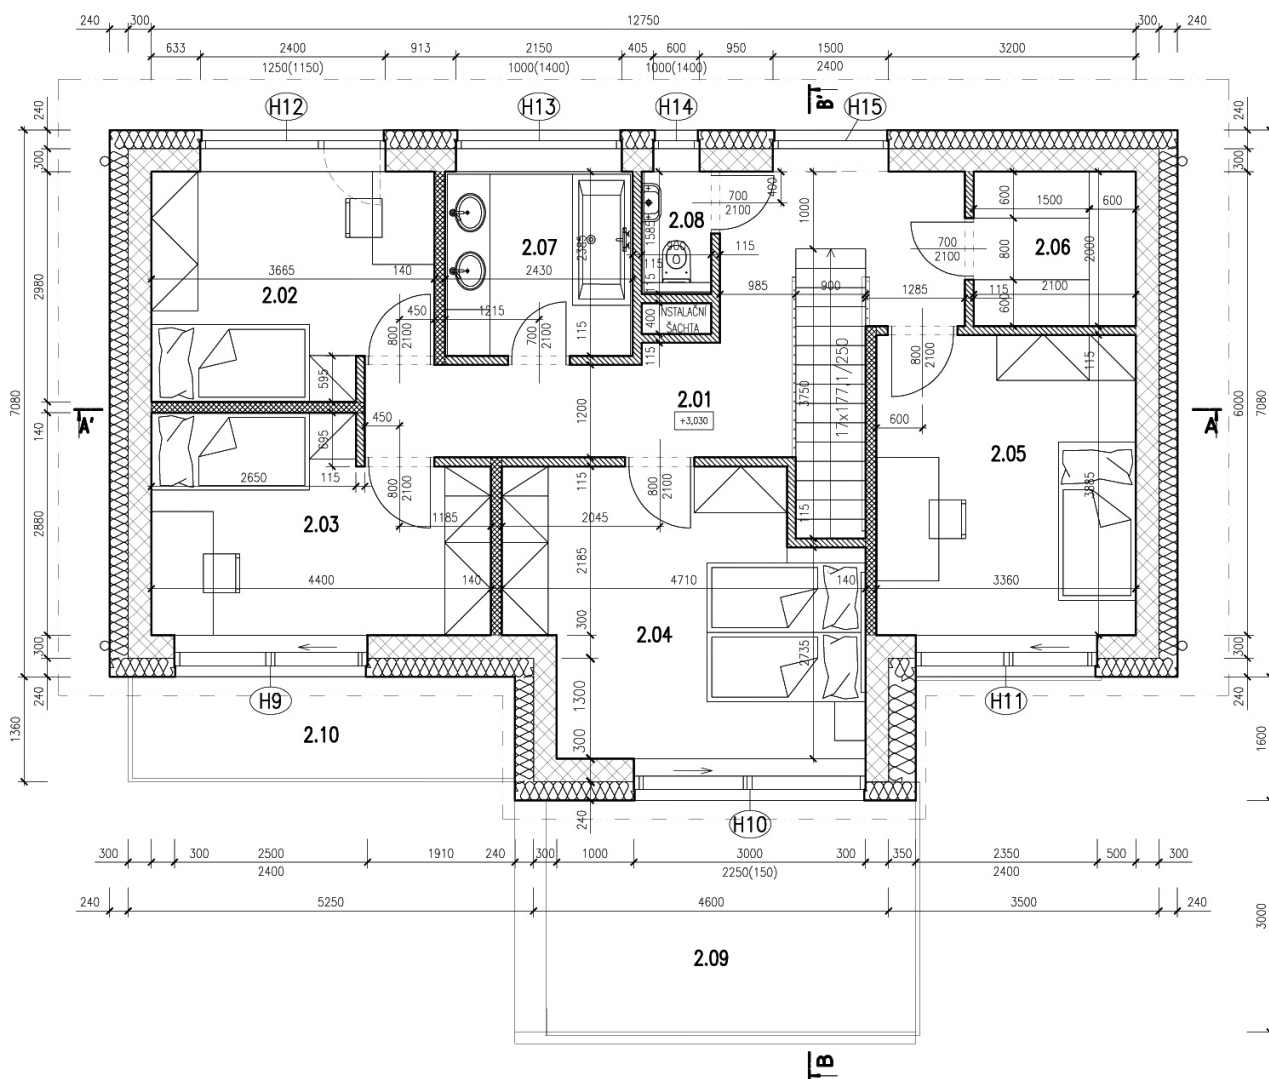

5+KK | Celková plocha: 208m<sup>2</sup>

Pozemek: 726m<sup>2</sup>

### LEGENDA - 1NP

1.01 - Chodba	15,17 m <sup>2</sup>
1.02 - Jídelna s kuch.koutem	26,53 m <sup>2</sup>
1.03 - Obývací pokoj	20,11 m <sup>2</sup>
1.04 - Koupelna	7,34 m <sup>2</sup>
1.05 - WC	1,16 m <sup>2</sup>
1.06 - Zázemí	21,67 m <sup>2</sup>
1.07 - Terasa	16,10 m <sup>2</sup>

#### LEGENDA - 2NP

2.01 - Chodba se schodištěm	16,52 m <sup>2</sup>
2.02 - Pokoj	10,32 m <sup>2</sup>
2.03 - Pokoj	11,46 m <sup>2</sup>
2.04 - Pokoj	16,00 m <sup>2</sup>
2.05 - Pokoj	13,05 m <sup>2</sup>
2.06 - Šatna	4,2 m <sup>2</sup>
2.07 - Koupelna	5,43 m <sup>2</sup>
2.08 - WC	1,70 m <sup>2</sup>
2.09 - Terasa	15,07 m <sup>2</sup>
2.10 - Terasa	6,41 m <sup>2</sup>