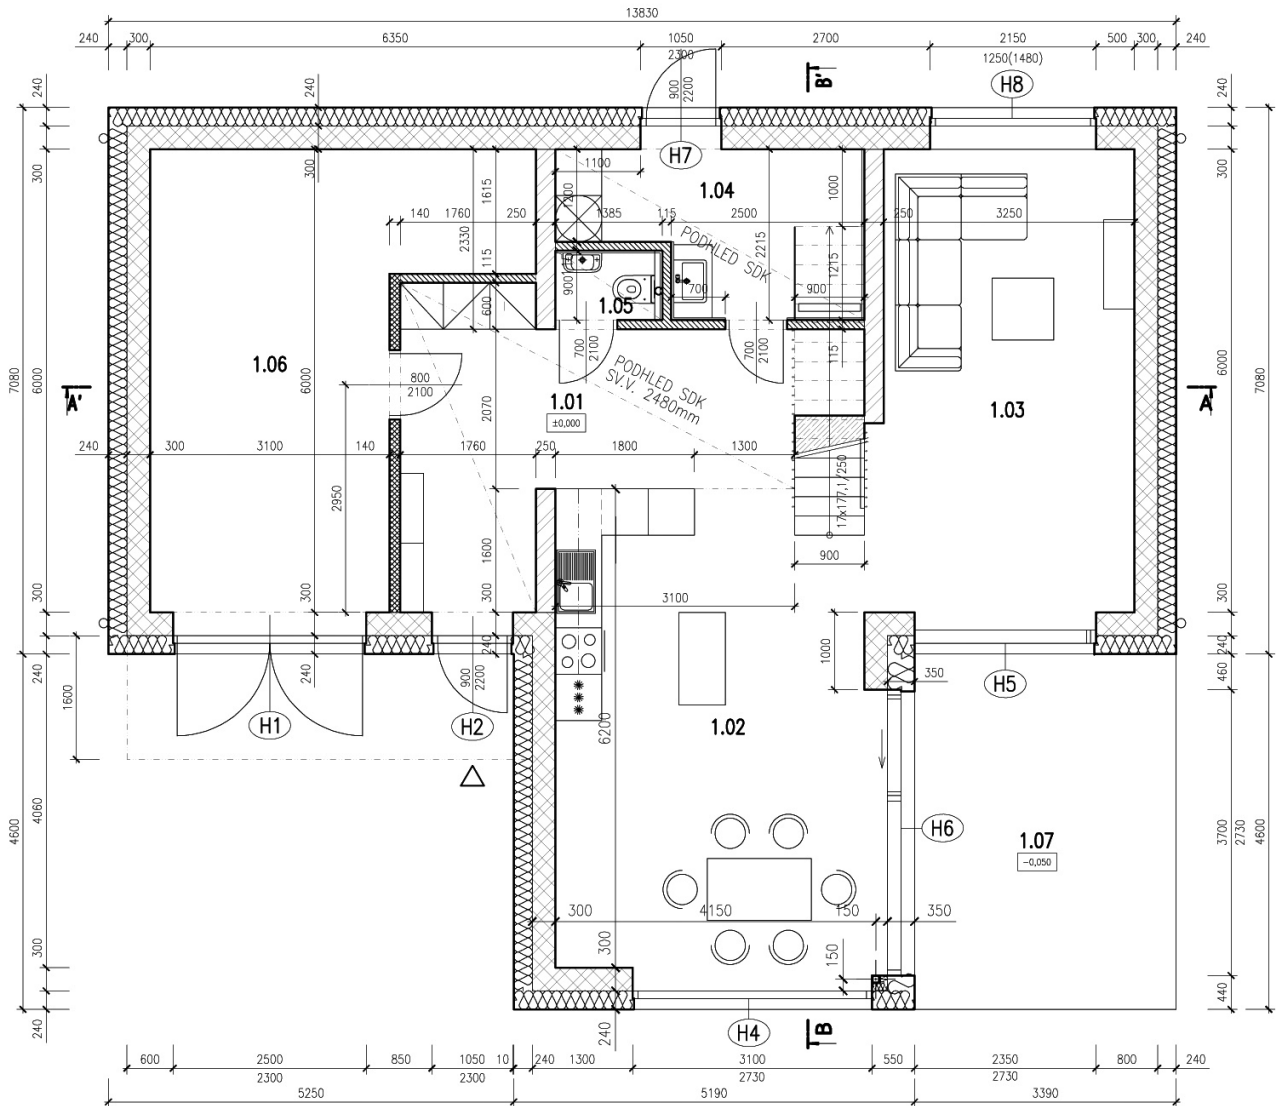

5+KK | Celková plocha: 208m<sup>2</sup>

Pozemek: 726m<sup>2</sup>

### LEGENDA - 1NP

1.01 - Chodba	15,17 m <sup>2</sup>
1.02 - Jídelna s kuch.koutem	26,53 m <sup>2</sup>
1.03 - Obývací pokoj	20,11 m <sup>2</sup>
1.04 - Koupelna	7,34 m <sup>2</sup>
1.05 - WC	1,16 m <sup>2</sup>
1.06 - Zázemí	21,67 m <sup>2</sup>
1.07 - Terasa	16,10 m <sup>2</sup>

#### LEGENDA - 2NP

2.01 - Chodba se schodištěm	16,52 m <sup>2</sup>
2.02 - Pokoj	10,32 m <sup>2</sup>
2.03 - Pokoj	11,46 m <sup>2</sup>
2.04 - Pokoj	16,00 m <sup>2</sup>
2.05 - Pokoj	13,05 m <sup>2</sup>
2.06 - Šatna	4,2 m <sup>2</sup>
2.07 - Koupelna	5,43 m <sup>2</sup>
2.08 - WC	1,70 m <sup>2</sup>
2.09 - Terasa	15,07 m <sup>2</sup>
2.10 - Terasa	6,41 m <sup>2</sup>