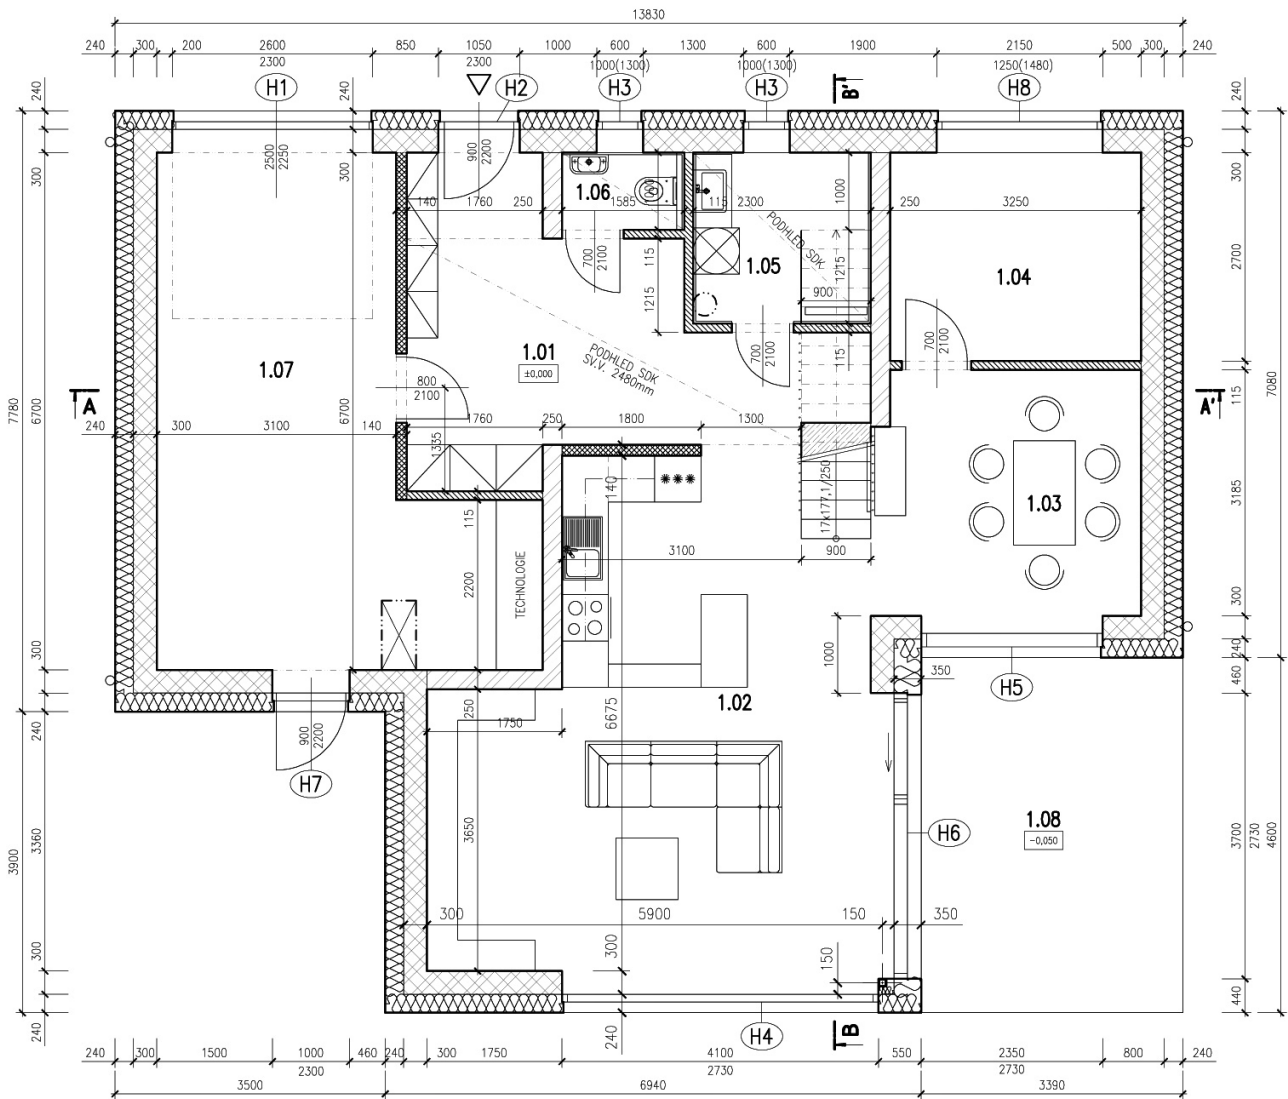

6+KK | Celková plocha: 220m²

Pozemek: 789m²

LEGENDA - 1NP

| | |
|------------------------------------|----------------------|
| 1.01 - Chodba | 15,83 m ² |
| 1.02 - Obývací pokoj s kuch.koutem | 34,18 m ² |
| 1.03 - Jídelna | 10,96 m ² |
| 1.04 - Pokoj | 8,78 m ² |
| 1.05 - Koupelna | 5,09 m ² |
| 1.06 - WC | 1,59 m ² |
| 1.07 - Zázemí | 24,95 m ² |
| 1.08 - Terasa | 15,59 m ² |

6+KK | Celková plocha: 220m²

Pozemek: 789m²

LEGENDA - 2NP

| | |
|-----------------------------|----------------------|
| 2.01 - Chodba se schodištěm | 16,85 m ² |
| 2.02 - Pokoj | 12,46 m ² |
| 2.03 - Pokoj | 10,41 m ² |
| 2.04 - Pokoj | 19,15 m ² |
| 2.05 - Pokoj | 13,05 m ² |
| 2.06 - Šatna | 4,20 m ² |
| 2.07 - Koupelna | 5,80 m ² |
| 2.08 - WC | 1,43 m ² |
| 2.09 - Terasa | 20,64 m ² |