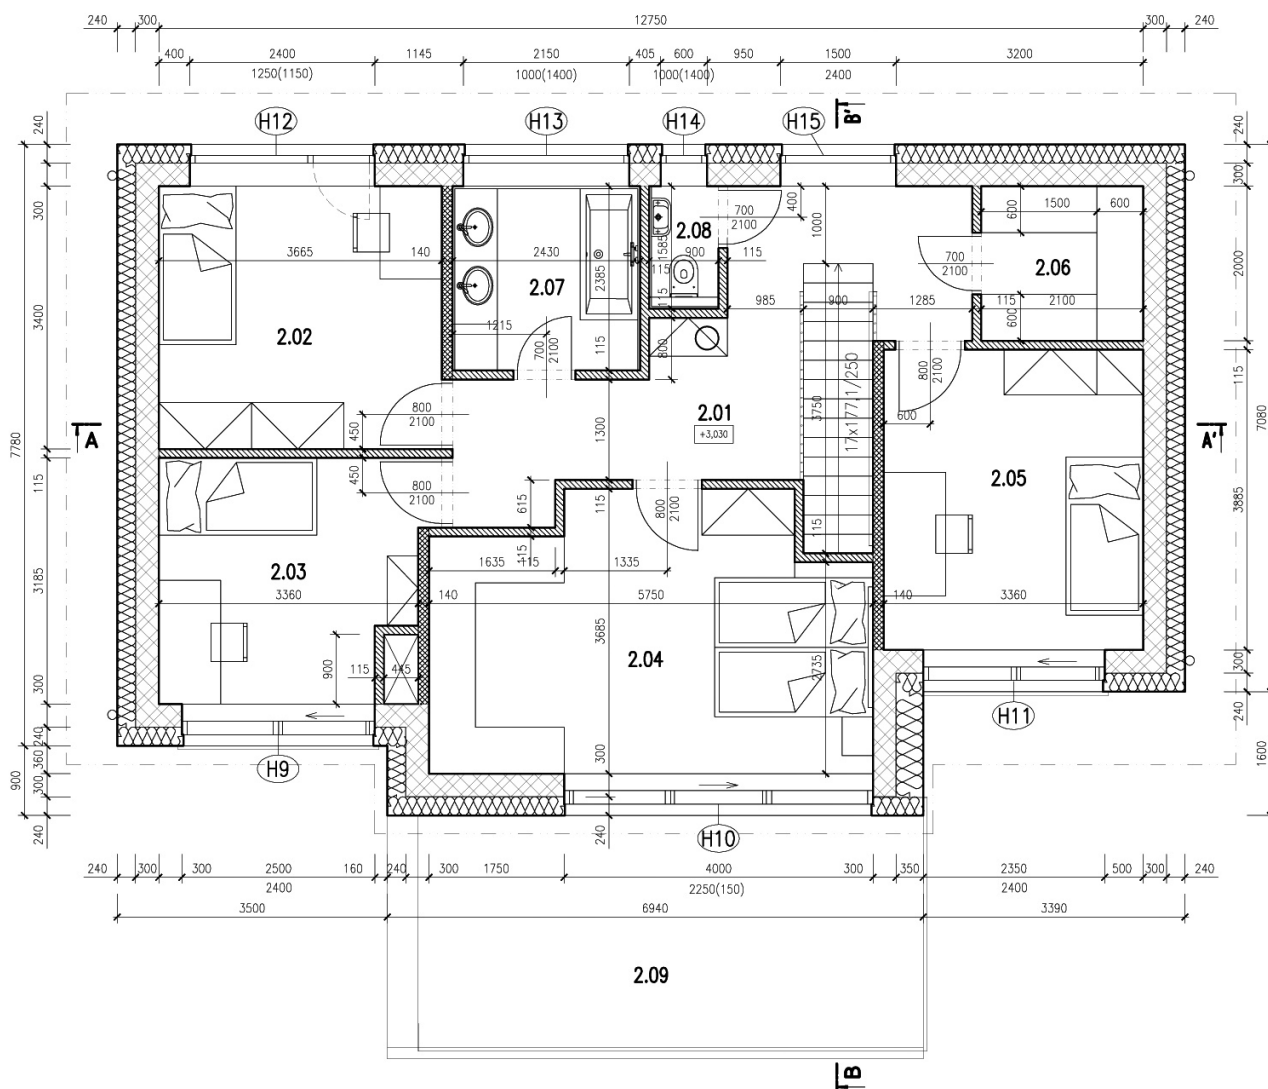

6+KK | Celková plocha: 220m²

Pozemek: 789m²

LEGENDA - 1NP

| | |
|------------------------------------|----------------------|
| 1.01 - Chodba | 15,83 m ² |
| 1.02 - Obývací pokoj s kuch.koutem | 34,18 m ² |
| 1.03 - Jídelna | 10,96 m ² |
| 1.04 - Pokoj | 8,78 m ² |
| 1.05 - Koupelna | 5,09 m ² |
| 1.06 - WC | 1,59 m ² |
| 1.07 - Zázemí | 24,95 m ² |
| 1.08 - Terasa | 15,59 m ² |

6+KK | Celková plocha: 220m²

Pozemek: 789m²

LEGENDA - 2NP

| | |
|-----------------------------|----------------------|
| 2.01 - Chodba se schodištěm | 16,85 m ² |
| 2.02 - Pokoj | 12,46 m ² |
| 2.03 - Pokoj | 10,41 m ² |
| 2.04 - Pokoj | 19,15 m ² |
| 2.05 - Pokoj | 13,05 m ² |
| 2.06 - Šatna | 4,20 m ² |
| 2.07 - Koupelna | 5,80 m ² |
| 2.08 - WC | 1,43 m ² |
| 2.09 - Terasa | 20,64 m ² |