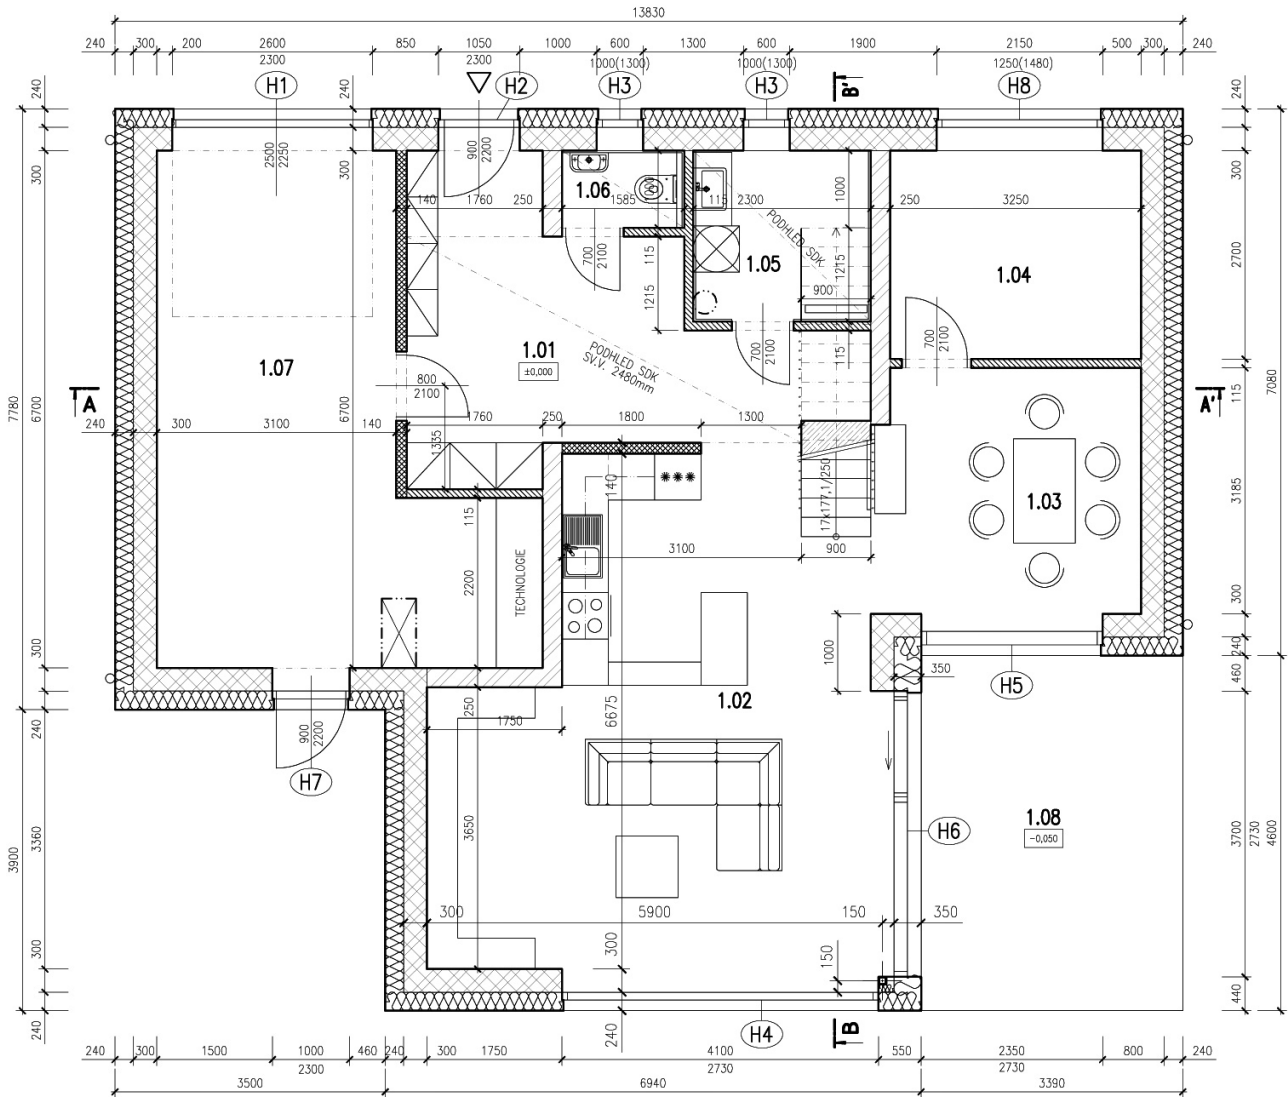

6+KK | Celková plocha: 220m²

Pozemek: 768m²

LEGENDA - 1NP

1.01 - Chodba	15,83 m ²
1.02 - Obývací pokoj s kuch.koutem	34,18 m ²
1.03 - Jídelna	10,96 m ²
1.04 - Pokož	8,78 m ²
1.05 - Koupelna	5,09 m ²
1.06 - WC	1,59 m ²
1.07 - Zázemí	24,95 m ²
1.08 - Terasa	15,59 m ²

6+KK | Celková plocha: 220m²

Pozemek: 768m²

LEGENDA - 2NP

2.01 - Chodba se schodištěm	16,85 m ²
2.02 - Pokoj	12,46 m ²
2.03 - Pokoj	10,41 m ²
2.04 - Pokoj	19,15 m ²
2.05 - Pokoj	13,05 m ²
2.06 - Šatna	4,20 m ²
2.07 - Koupelna	5,80 m ²
2.08 - WC	1,43 m ²
2.09 - Terasa	20,64 m ²