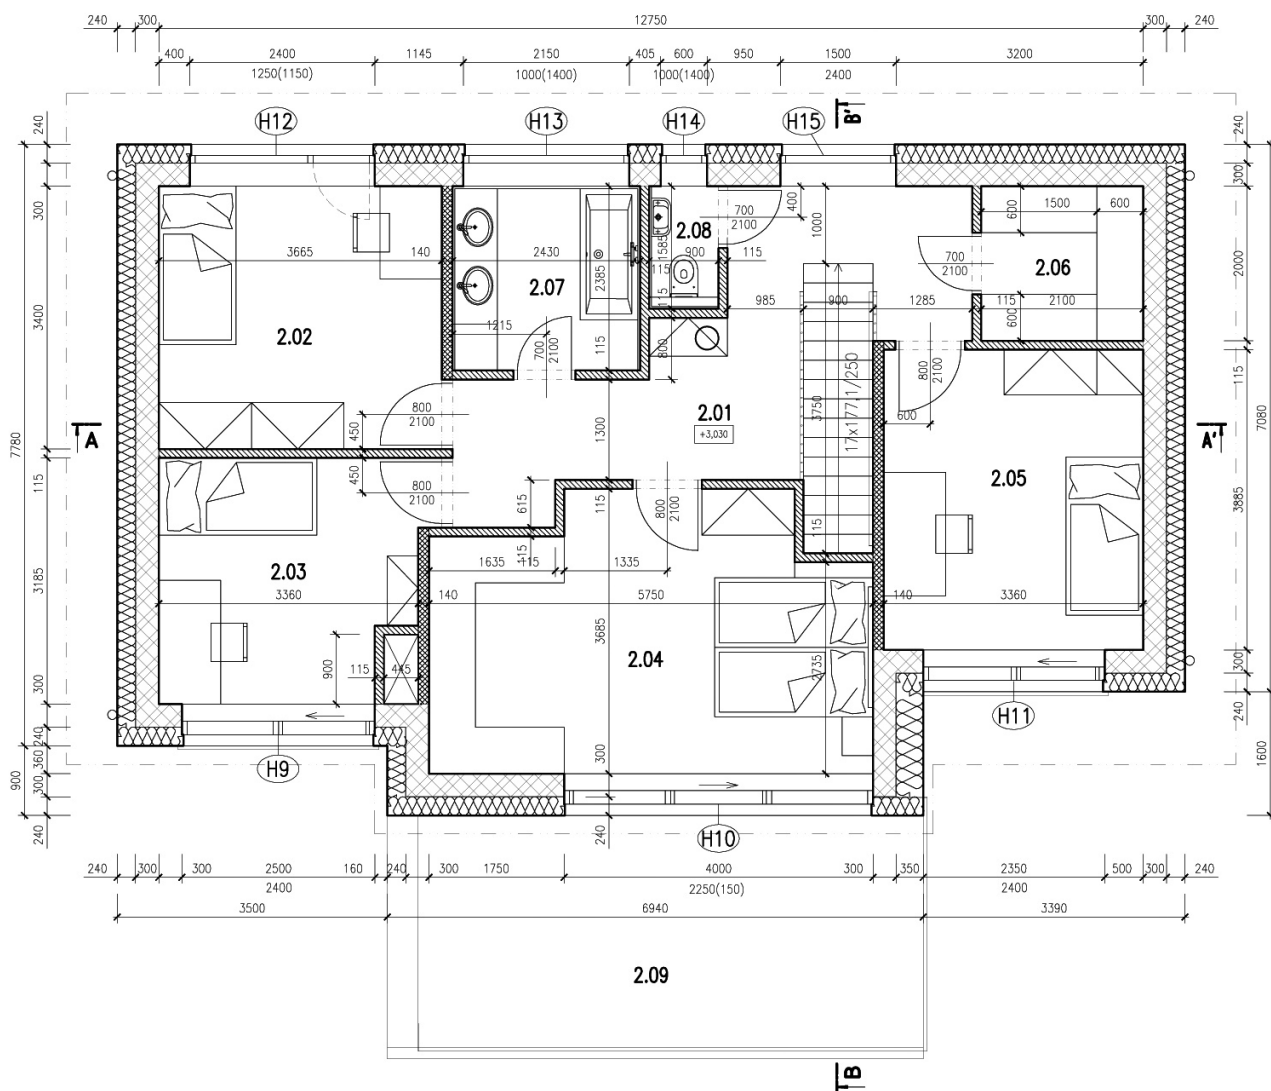

6+KK | Celková plocha: 220m²

Pozemek: 768m²

LEGENDA - 1NP

1.01 - Chodba	15,83 m ²
1.02 - Obývací pokoj s kuch.koutem	34,18 m ²
1.03 - Jídelna	10,96 m ²
1.04 - Pokož	8,78 m ²
1.05 - Koupelna	5,09 m ²
1.06 - WC	1,59 m ²
1.07 - Zázemí	24,95 m ²
1.08 - Terasa	15,59 m ²

6+KK | Celková plocha: 220m²

Pozemek: 768m²

LEGENDA - 2NP

2.01 - Chodba se schodištěm	16,85 m ²
2.02 - Pokoj	12,46 m ²
2.03 - Pokoj	10,41 m ²
2.04 - Pokoj	19,15 m ²
2.05 - Pokoj	13,05 m ²
2.06 - Šatna	4,20 m ²
2.07 - Koupelna	5,80 m ²
2.08 - WC	1,43 m ²
2.09 - Terasa	20,64 m ²