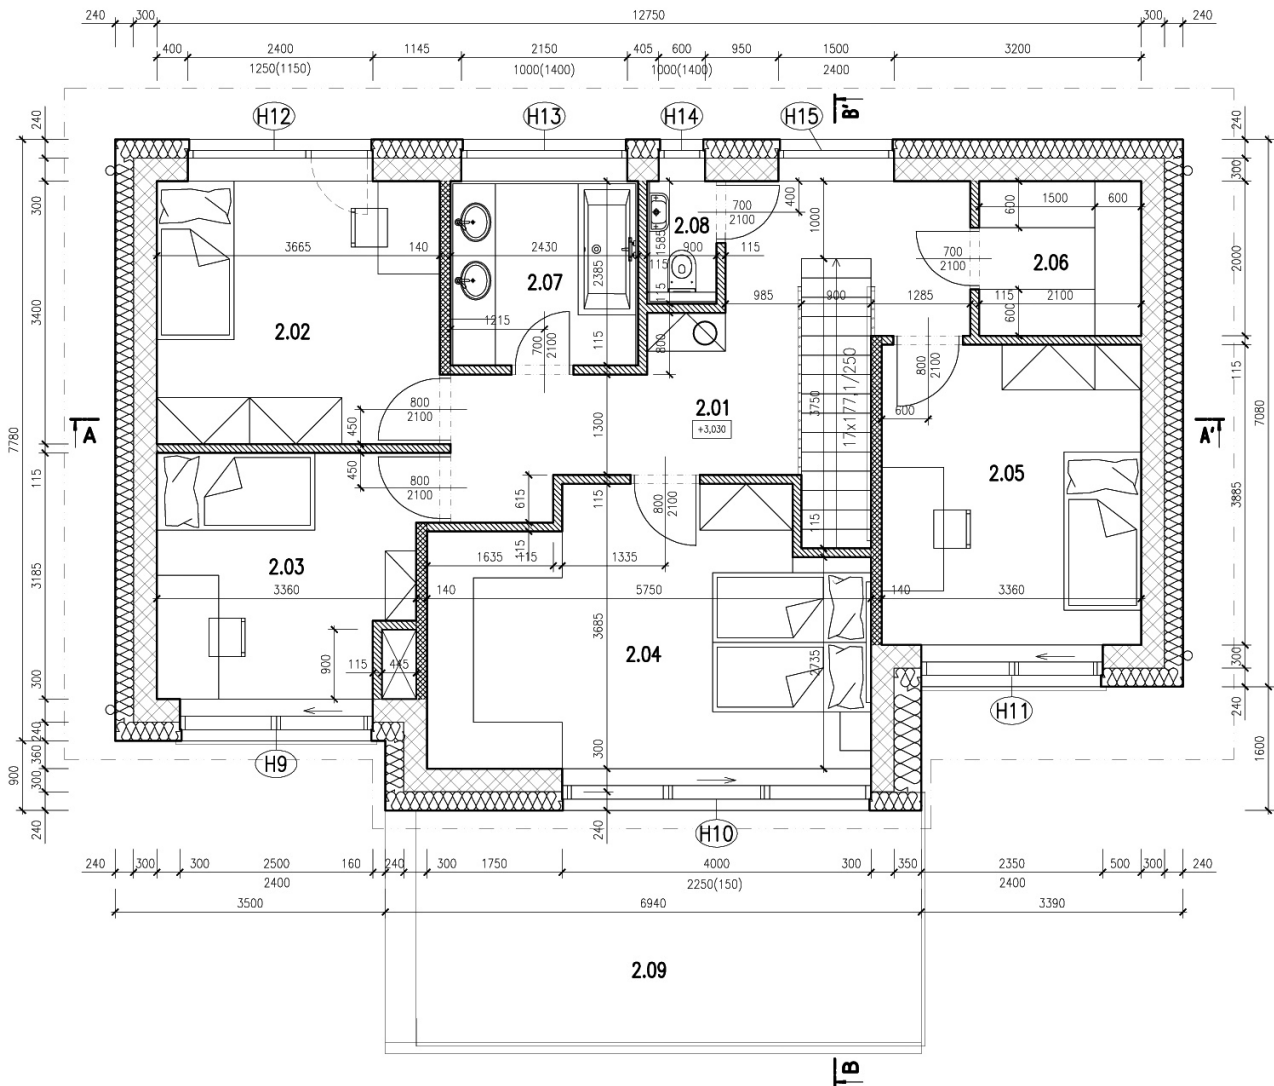

6+KK | Celková plocha: 220m²

Pozemek: 729m²

LEGENDA - 1NP

1.01 - Chodba	15,83 m ²
1.02 - Obývací pokoj s kuch.koutem	34,18 m ²
1.03 - Jídelna	10,96 m ²
1.04 - Pokoj	8,78 m ²
1.05 - Koupelna	5,09 m ²
1.06 - WC	1,59 m ²
1.07 - Zázemí	24,95 m ²
1.08 - Terasa	15,59 m ²

6+KK | Celková plocha: 220m²

Pozemek: 729m²

LEGENDA - 2NP

2.01 - Chodba se schodištěm	16,85 m ²
2.02 - Pokoj	12,46 m ²
2.03 - Pokoj	10,41 m ²
2.04 - Pokoj	19,15 m ²
2.05 - Pokoj	13,05 m ²
2.06 - Šatna	4,20 m ²
2.07 - Koupelna	5,80 m ²
2.08 - WC	1,43 m ²
2.09 - Terasa	20,64 m ²