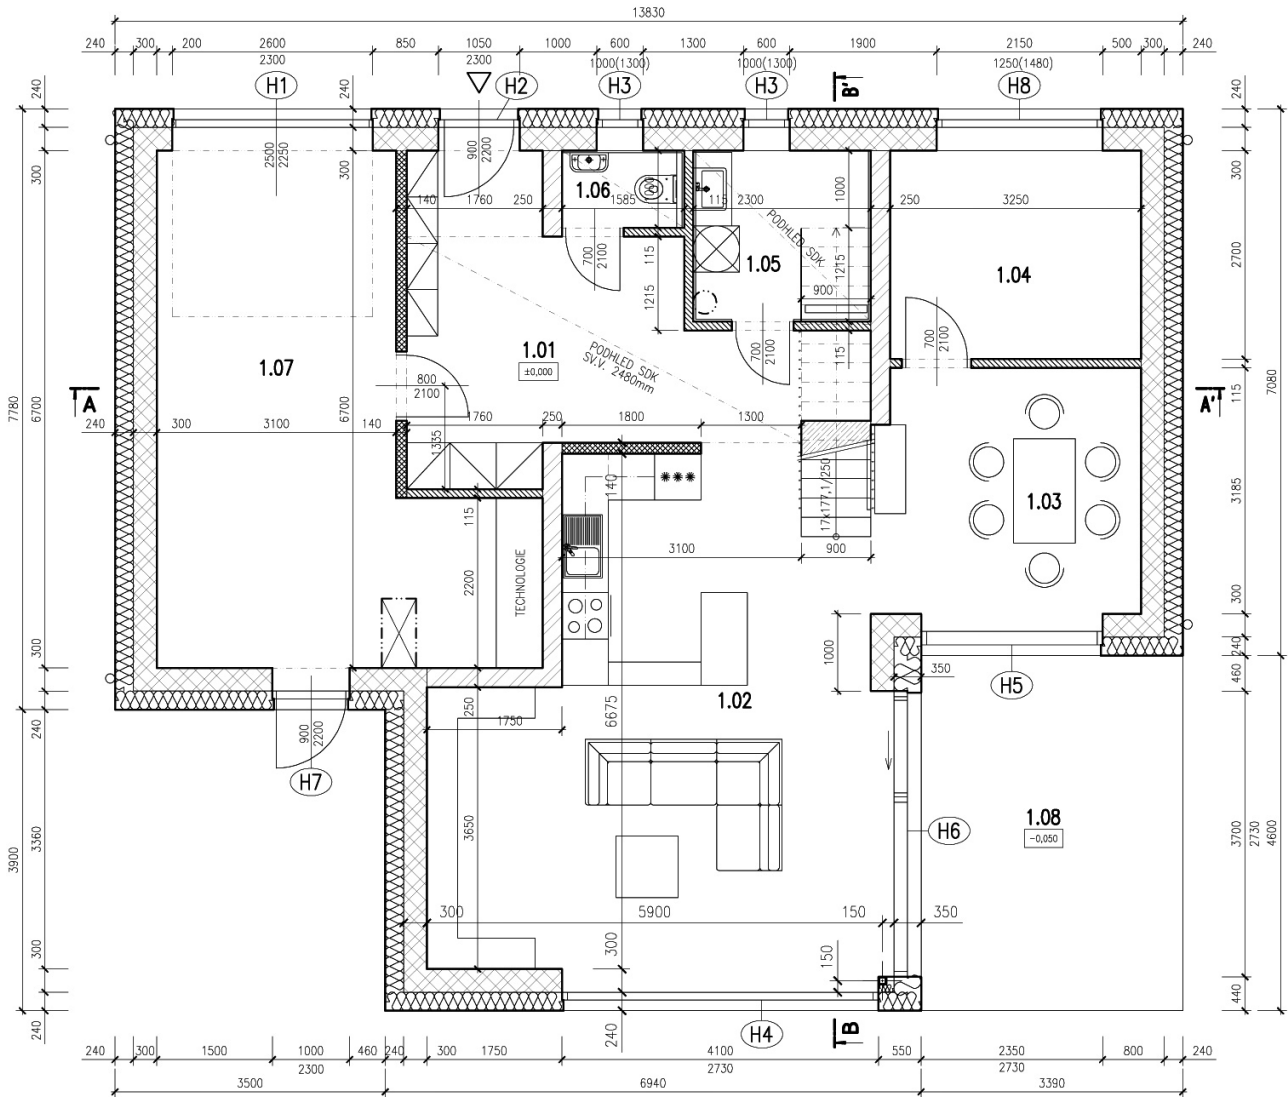

6+KK | Celková plocha: 220m²

Pozemek: 729m²

LEGENDA - 1NP

1.01 - Chodba	15,83 m ²
1.02 - Obývací pokoj s kuch.koutem	34,18 m ²
1.03 - Jídelna	10,96 m ²
1.04 - Pokoj	8,78 m ²
1.05 - Koupelna	5,09 m ²
1.06 - WC	1,59 m ²
1.07 - Zázemí	24,95 m ²
1.08 - Terasa	15,59 m ²

6+KK | Celková plocha: 220m²

Pozemek: 729m²

LEGENDA - 2NP

2.01 - Chodba se schodištěm	16,85 m ²
2.02 - Pokoj	12,46 m ²
2.03 - Pokoj	10,41 m ²
2.04 - Pokoj	19,15 m ²
2.05 - Pokoj	13,05 m ²
2.06 - Šatna	4,20 m ²
2.07 - Koupelna	5,80 m ²
2.08 - WC	1,43 m ²
2.09 - Terasa	20,64 m ²