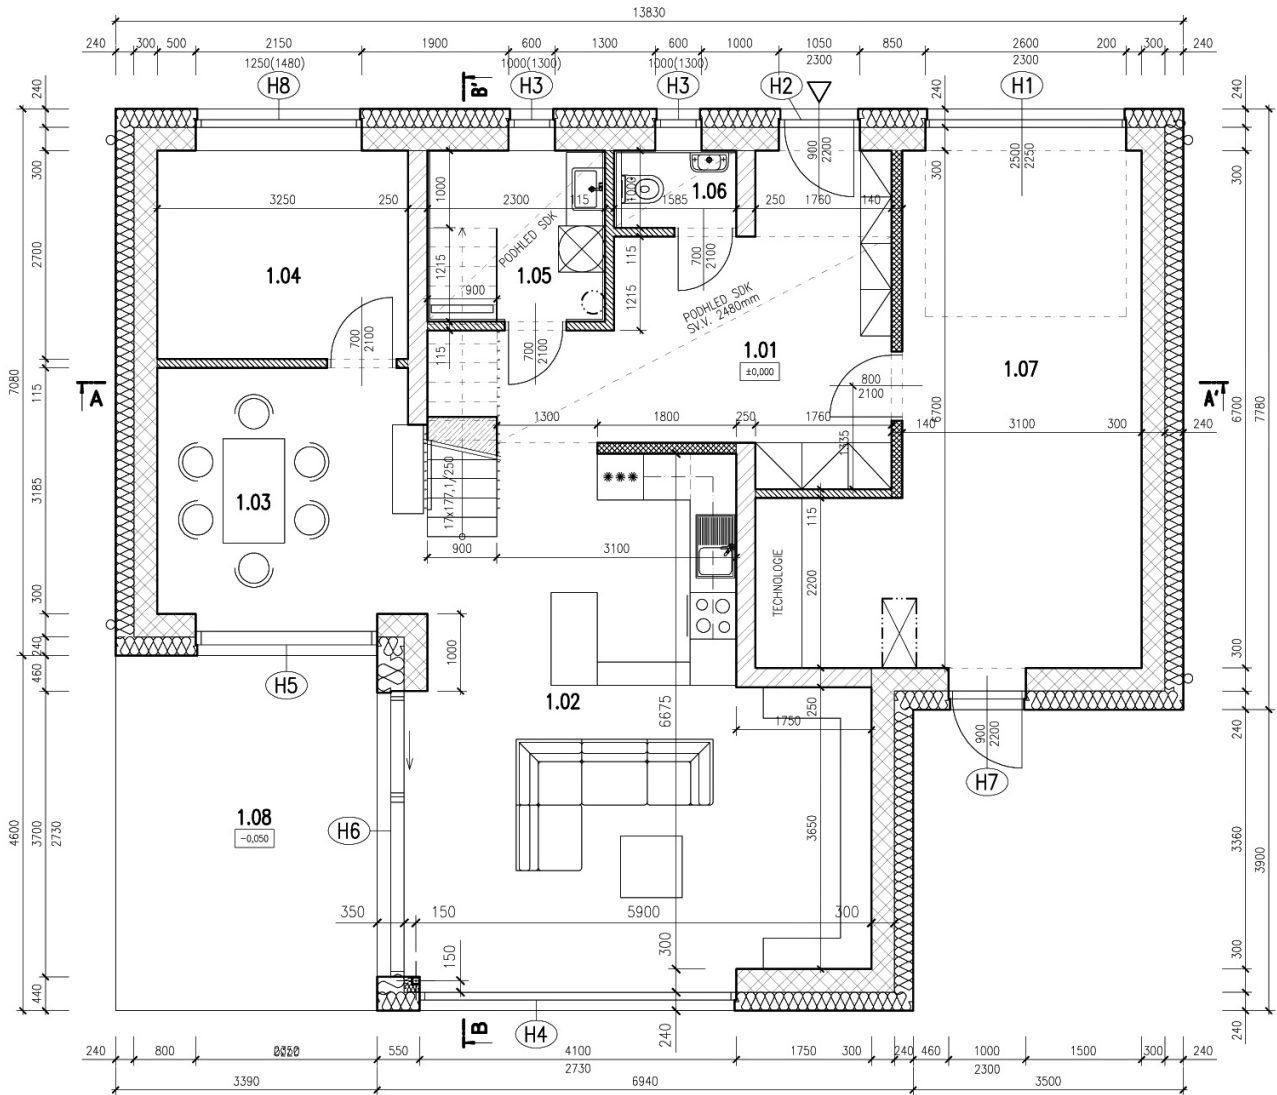

6+KK | Celková plocha: 220m²

Pozemek: 779m²

LEGENDA - 1NP

1.01 - Chodba	15,83 m ²
1.02 - Obývací pokoj s kuch.koutem	34,18 m ²
1.03 - Jídelna	10,96 m ²
1.04 - Pokoj	8,78 m ²
1.05 - Koupelna	5,09 m ²
1.06 - WC	1,59 m ²
1.07 - Zázemí	24,95 m ²
1.08 - Terasa	15,59 m ²

6+KK | Celková plocha: 220m²

Pozemek: 779m²

LEGENDA - 2NP

2.01 - Chodba se schodištěm	16,85 m ²
2.02 - Pokoj	12,46 m ²
2.03 - Pokoj	10,41 m ²
2.04 - Pokoj	19,15 m ²
2.05 - Pokoj	13,05 m ²
2.06 - Šatna	4,20 m ²
2.07 - Koupelna	5,80 m ²
2.08 - WC	1,43 m ²
2.09 - Terasa	20,64 m ²