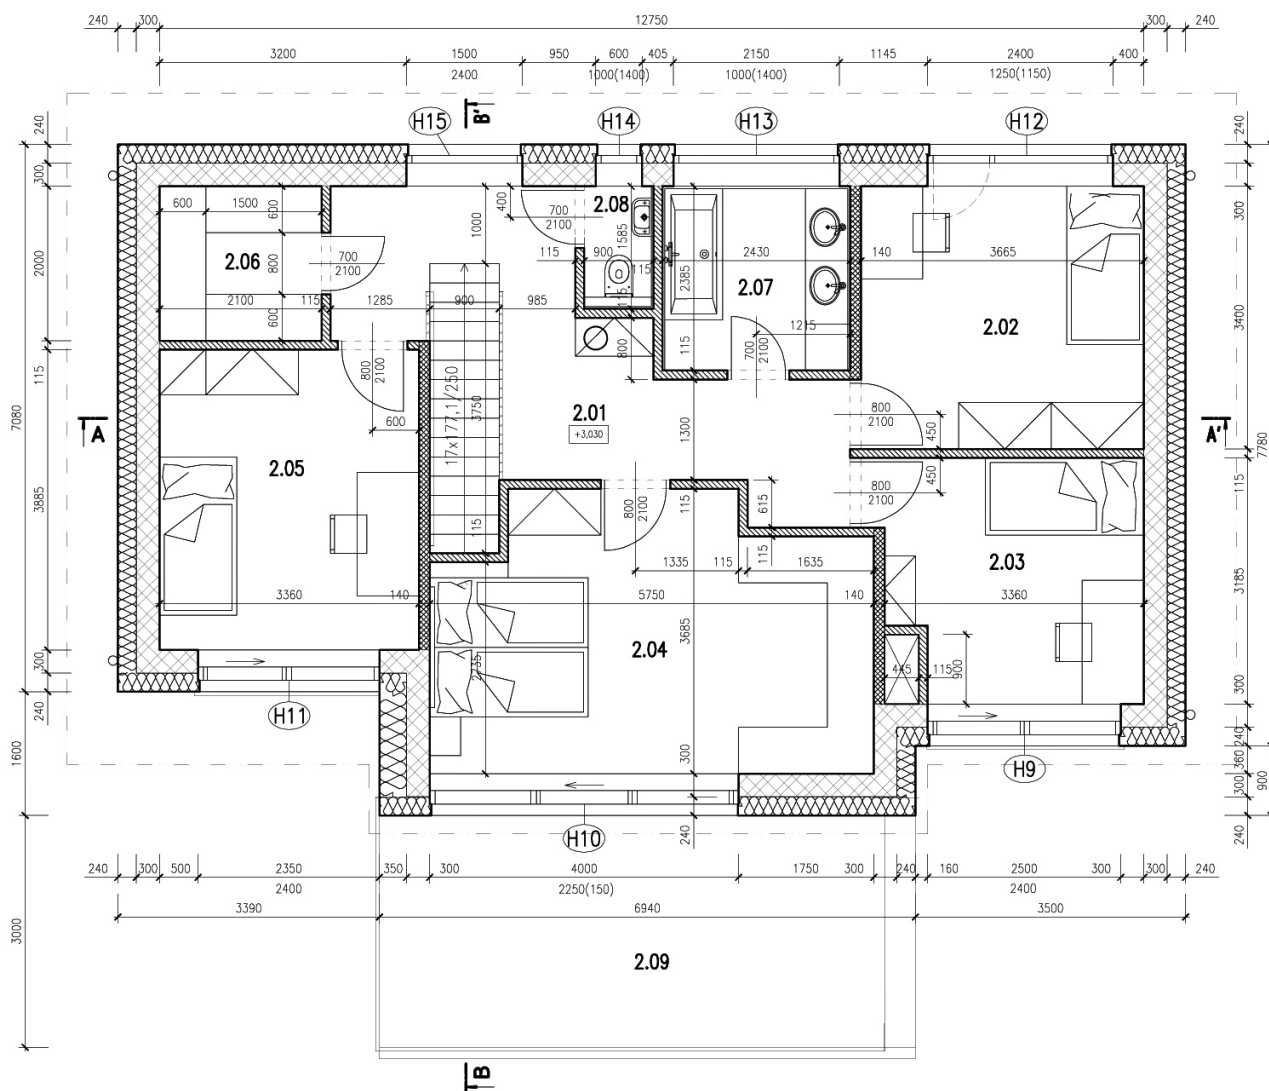

6+KK | Celková plocha: 220m²

Pozemek: 779m²

LEGENDA - 1NP

1.01 - Chodba	15,83 m ²
1.02 - Obývací pokoj s kuch.koutem	34,18 m ²
1.03 - Jídelna	10,96 m ²
1.04 - Pokoj	8,78 m ²
1.05 - Koupelna	5,09 m ²
1.06 - WC	1,59 m ²
1.07 - Zázemí	24,95 m ²
1.08 - Terasa	15,59 m ²

6+KK | Celková plocha: 220m²

Pozemek: 779m²

LEGENDA - 2NP

2.01 - Chodba se schodištěm	16,85 m ²
2.02 - Pokoj	12,46 m ²
2.03 - Pokoj	10,41 m ²
2.04 - Pokoj	19,15 m ²
2.05 - Pokoj	13,05 m ²
2.06 - Šatna	4,20 m ²
2.07 - Koupelna	5,80 m ²
2.08 - WC	1,43 m ²
2.09 - Terasa	20,64 m ²