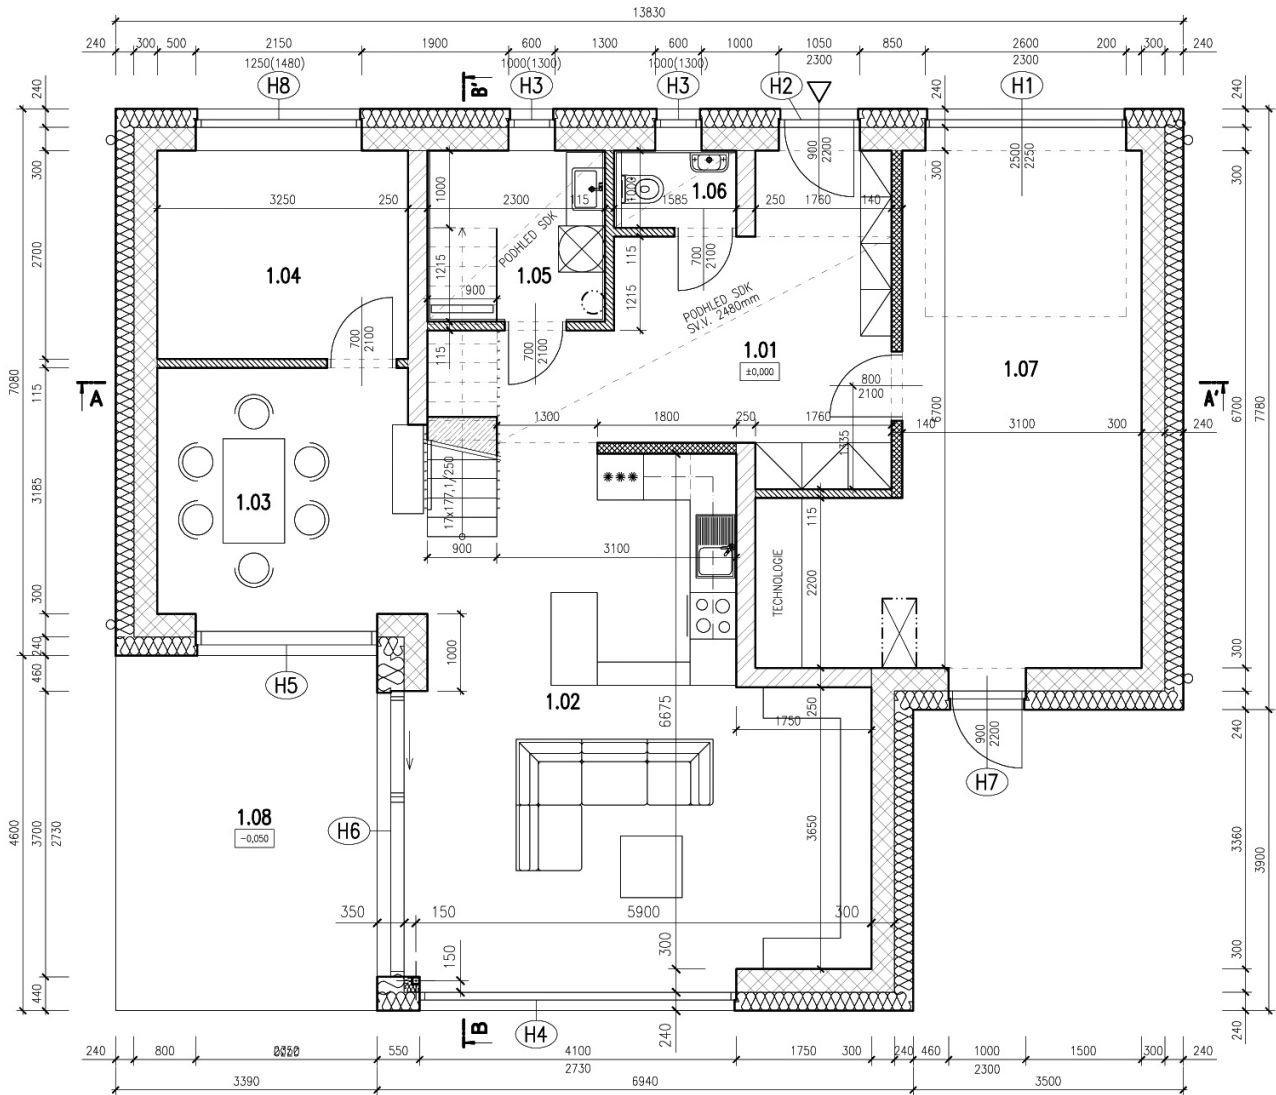

6+KK | Celková plocha: 220m²

Pozemek: 710m²

LEGENDA - 1NP

1.01 - Chodba	15,83 m ²
1.02 - Obývací pokoj s kuch.koutem	34,18 m ²
1.03 - Jídelna	10,96 m ²
1.04 - Pokoj	8,78 m ²
1.05 - Koupelna	5,09 m ²
1.06 - WC	1,59 m ²
1.07 - Zázemí	24,95 m ²
1.08 - Terasa	15,59 m ²

6+KK | Celková plocha: 220m²

Pozemek: 710m²

LEGENDA - 2NP

2.01 - Chodba se schodištěm	16,85 m ²
2.02 - Pokoj	12,46 m ²
2.03 - Pokoj	10,41 m ²
2.04 - Pokoj	19,15 m ²
2.05 - Pokoj	13,05 m ²
2.06 - Šatna	4,20 m ²
2.07 - Koupelna	5,80 m ²
2.08 - WC	1,43 m ²
2.09 - Terasa	20,64 m ²