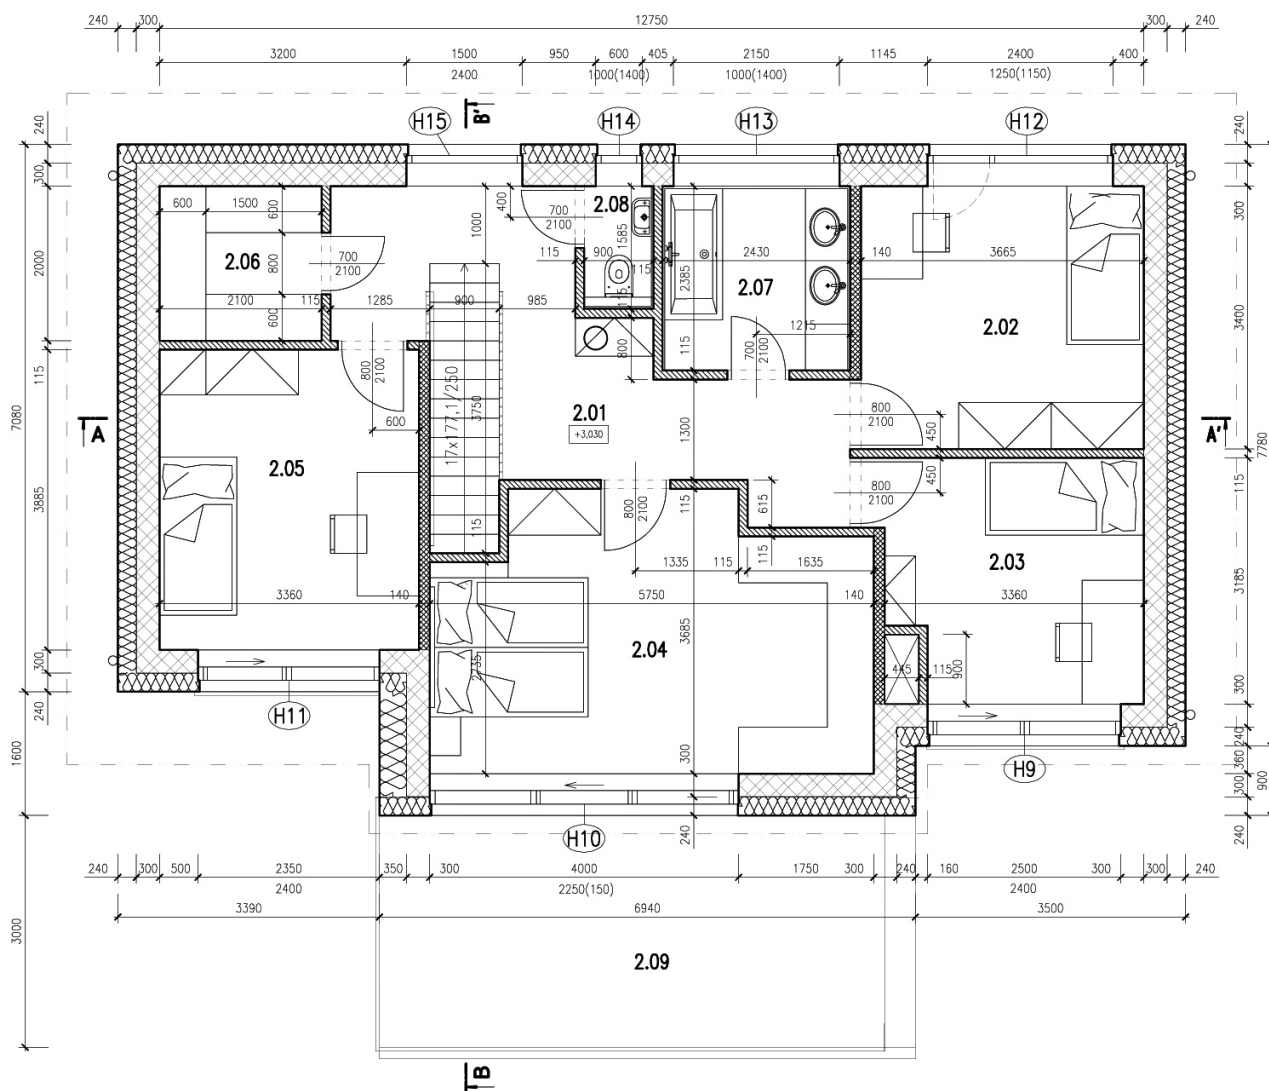

6+KK | Celková plocha: 220m²

Pozemek: 710m²

LEGENDA - 1NP

1.01 - Chodba	15,83 m ²
1.02 - Obývací pokoj s kuch.koutem	34,18 m ²
1.03 - Jídelna	10,96 m ²
1.04 - Pokoj	8,78 m ²
1.05 - Koupelna	5,09 m ²
1.06 - WC	1,59 m ²
1.07 - Zázemí	24,95 m ²
1.08 - Terasa	15,59 m ²

6+KK | Celková plocha: 220m²

Pozemek: 710m²

LEGENDA - 2NP

2.01 - Chodba se schodištěm	16,85 m ²
2.02 - Pokoj	12,46 m ²
2.03 - Pokoj	10,41 m ²
2.04 - Pokoj	19,15 m ²
2.05 - Pokoj	13,05 m ²
2.06 - Šatna	4,20 m ²
2.07 - Koupelna	5,80 m ²
2.08 - WC	1,43 m ²
2.09 - Terasa	20,64 m ²