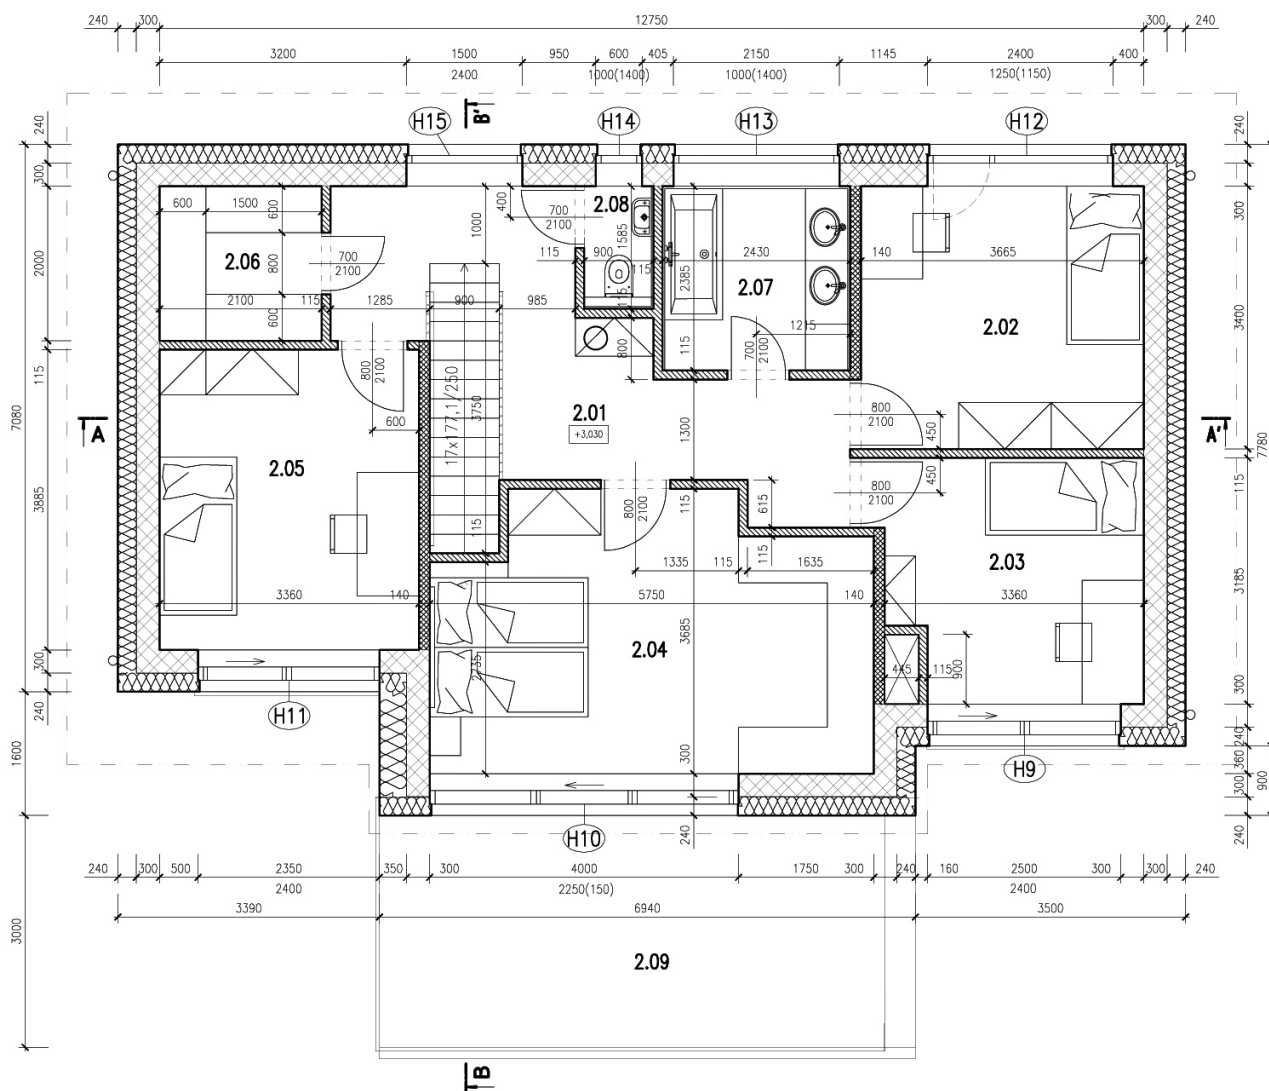

6+KK | Celková plocha: 220m<sup>2</sup>

Pozemek: 759m<sup>2</sup>

**LEGENDA - 1NP**

|                                    |                      |
|------------------------------------|----------------------|
| 1.01 - Chodba                      | 15,83 m <sup>2</sup> |
| 1.02 - Obývací pokoj s kuch.koutem | 34,18 m <sup>2</sup> |
| 1.03 - Jídelna                     | 10,96 m <sup>2</sup> |
| 1.04 - Pokoj                       | 8,78 m <sup>2</sup>  |
| 1.05 - Koupelna                    | 5,09 m <sup>2</sup>  |
| 1.06 - WC                          | 1,59 m <sup>2</sup>  |
| 1.07 - Zázemí                      | 24,95 m <sup>2</sup> |
| 1.08 - Terasa                      | 15,59 m <sup>2</sup> |

6+KK | Celková plocha: 220m<sup>2</sup>

Pozemek: 759m<sup>2</sup>

**LEGENDA - 2NP**

|                             |                      |
|-----------------------------|----------------------|
| 2.01 - Chodba se schodištěm | 16,85 m <sup>2</sup> |
| 2.02 - Pokoj                | 12,46 m <sup>2</sup> |
| 2.03 - Pokoj                | 10,41 m <sup>2</sup> |
| 2.04 - Pokoj                | 19,15 m <sup>2</sup> |
| 2.05 - Pokoj                | 13,05 m <sup>2</sup> |
| 2.06 - Šatna                | 4,20 m <sup>2</sup>  |
| 2.07 - Koupelna             | 5,80 m <sup>2</sup>  |
| 2.08 - WC                   | 1,43 m <sup>2</sup>  |
| 2.09 - Terasa               | 20,64 m <sup>2</sup> |