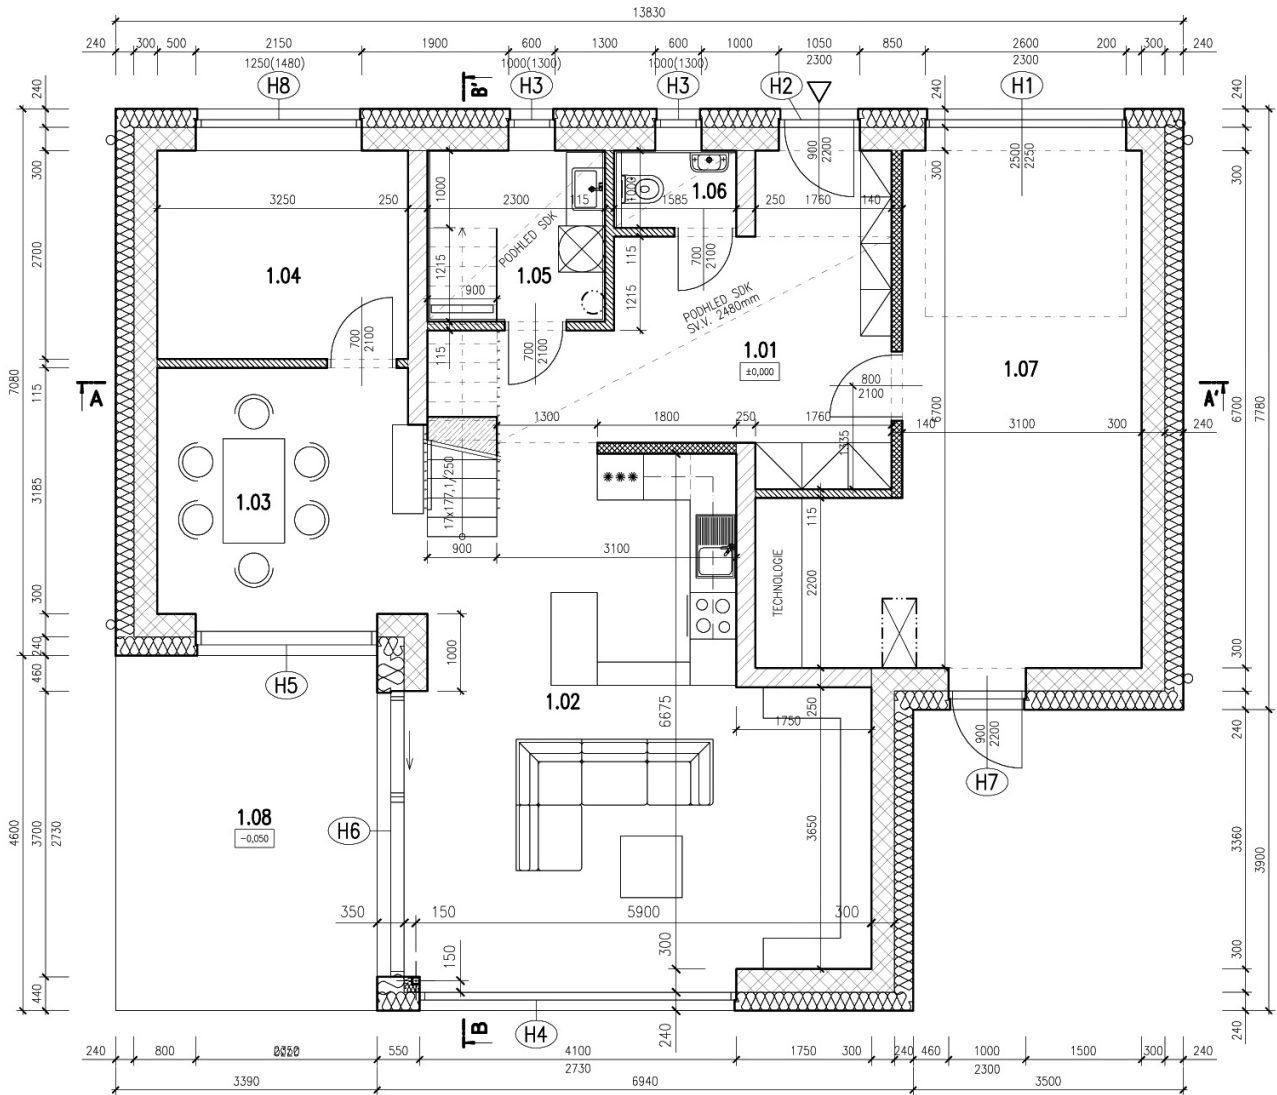

6+KK | Celková plocha: 220m<sup>2</sup>

Pozemek: 759m<sup>2</sup>

**LEGENDA - 1NP**

|                                    |                      |
|------------------------------------|----------------------|
| 1.01 - Chodba                      | 15,83 m <sup>2</sup> |
| 1.02 - Obývací pokoj s kuch.koutem | 34,18 m <sup>2</sup> |
| 1.03 - Jídelna                     | 10,96 m <sup>2</sup> |
| 1.04 - Pokoj                       | 8,78 m <sup>2</sup>  |
| 1.05 - Koupelna                    | 5,09 m <sup>2</sup>  |
| 1.06 - WC                          | 1,59 m <sup>2</sup>  |
| 1.07 - Zázemí                      | 24,95 m <sup>2</sup> |
| 1.08 - Terasa                      | 15,59 m <sup>2</sup> |

6+KK | Celková plocha: 220m<sup>2</sup>

Pozemek: 759m<sup>2</sup>

**LEGENDA - 2NP**

|                             |                      |
|-----------------------------|----------------------|
| 2.01 - Chodba se schodištěm | 16,85 m <sup>2</sup> |
| 2.02 - Pokoj                | 12,46 m <sup>2</sup> |
| 2.03 - Pokoj                | 10,41 m <sup>2</sup> |
| 2.04 - Pokoj                | 19,15 m <sup>2</sup> |
| 2.05 - Pokoj                | 13,05 m <sup>2</sup> |
| 2.06 - Šatna                | 4,20 m <sup>2</sup>  |
| 2.07 - Koupelna             | 5,80 m <sup>2</sup>  |
| 2.08 - WC                   | 1,43 m <sup>2</sup>  |
| 2.09 - Terasa               | 20,64 m <sup>2</sup> |