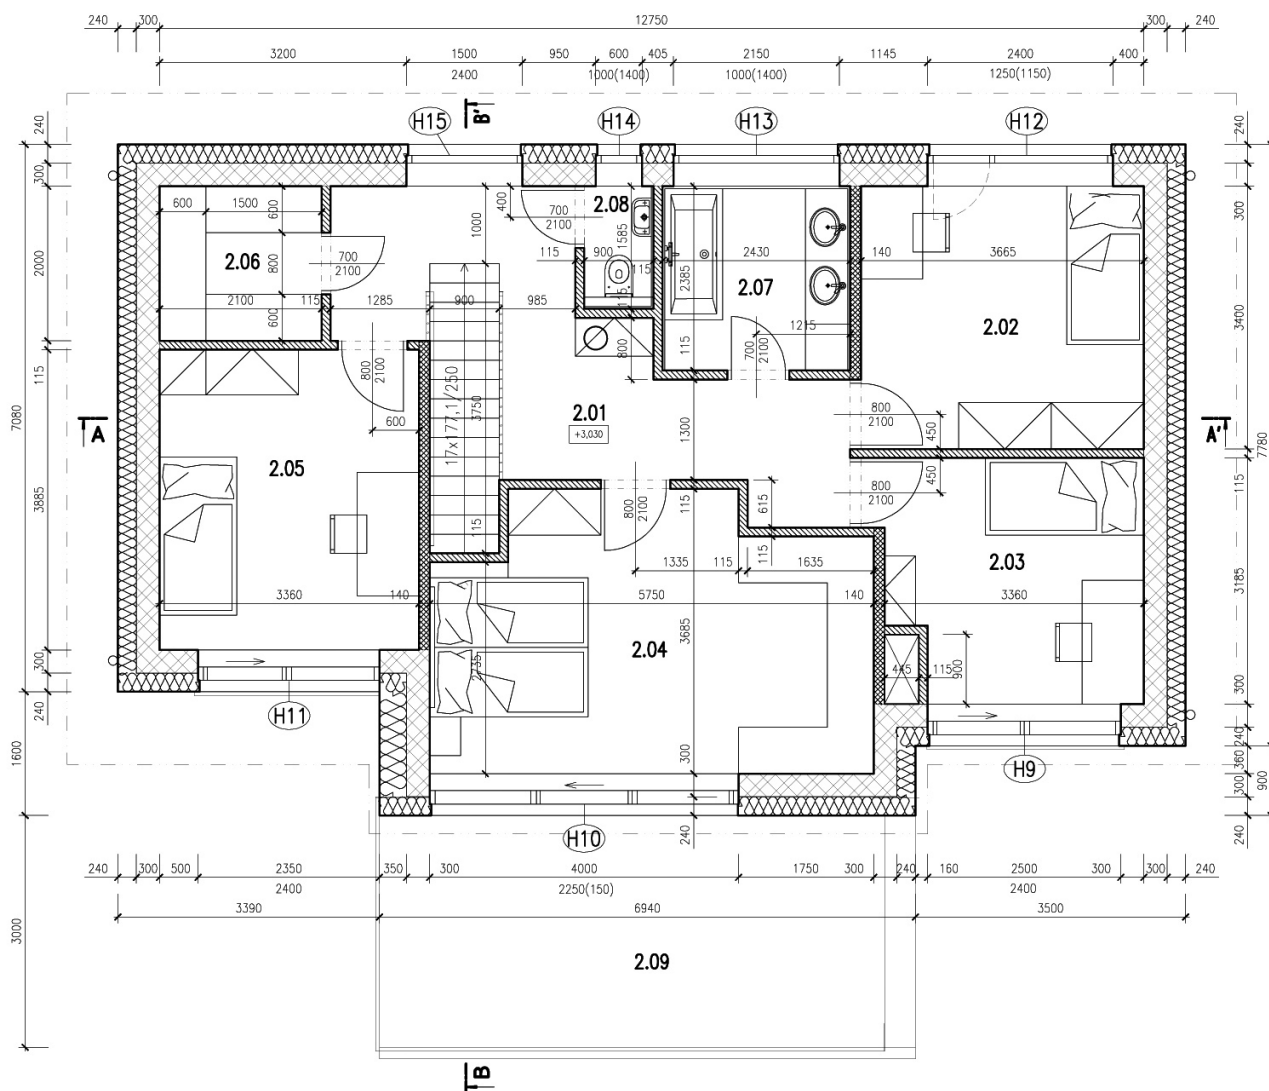

6+KK | Celková plocha: 220m²

Pozemek: 783m²

LEGENDA - 1NP

1.01 - Chodba	15,83 m ²
1.02 - Obývací pokoj s kuch.koutem	34,18 m ²
1.03 - Jídelna	10,96 m ²
1.04 - Pokoj	8,78 m ²
1.05 - Koupelna	5,09 m ²
1.06 - WC	1,59 m ²
1.07 - Zázemí	24,95 m ²
1.08 - Terasa	15,59 m ²

6+KK | Celková plocha: 220m²

Pozemek: 783m²

LEGENDA - 2NP

2.01 - Chodba se schodištěm	16,85 m ²
2.02 - Pokoj	12,46 m ²
2.03 - Pokoj	10,41 m ²
2.04 - Pokoj	19,15 m ²
2.05 - Pokoj	13,05 m ²
2.06 - Šatna	4,20 m ²
2.07 - Koupelna	5,80 m ²
2.08 - WC	1,43 m ²
2.09 - Terasa	20,64 m ²