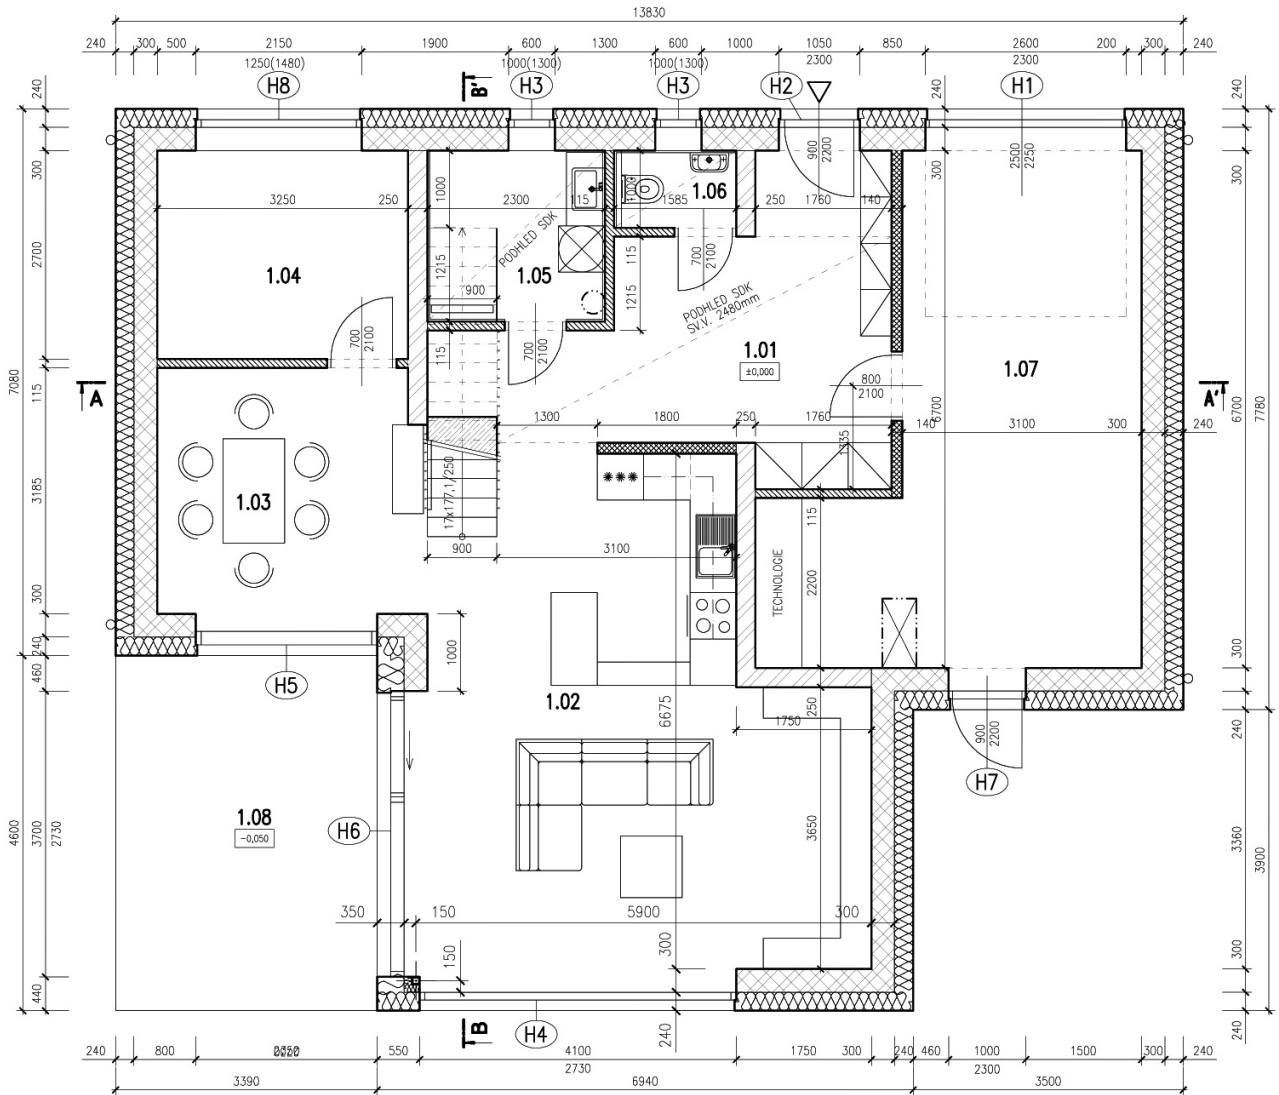

6+KK | Celková plocha: 220m²

Pozemek: 783m²

LEGENDA - 1NP

1.01 - Chodba	15,83 m ²
1.02 - Obývací pokoj s kuch.koutem	34,18 m ²
1.03 - Jídelna	10,96 m ²
1.04 - Pokoj	8,78 m ²
1.05 - Koupelna	5,09 m ²
1.06 - WC	1,59 m ²
1.07 - Zázemí	24,95 m ²
1.08 - Terasa	15,59 m ²

6+KK | Celková plocha: 220m²

Pozemek: 783m²

LEGENDA - 2NP

2.01 - Chodba se schodištěm	16,85 m ²
2.02 - Pokoj	12,46 m ²
2.03 - Pokoj	10,41 m ²
2.04 - Pokoj	19,15 m ²
2.05 - Pokoj	13,05 m ²
2.06 - Šatna	4,20 m ²
2.07 - Koupelna	5,80 m ²
2.08 - WC	1,43 m ²
2.09 - Terasa	20,64 m ²