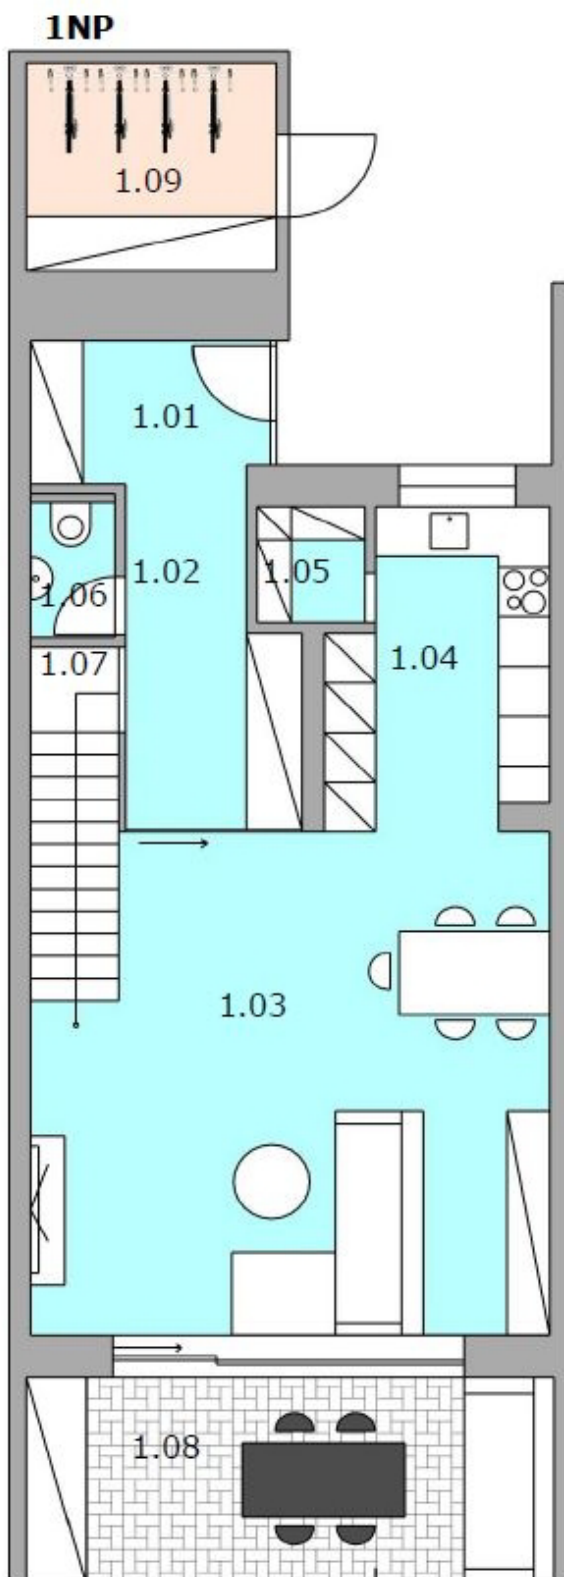

Celková plocha: 134 m²

Plocha pozemku: 202 m²

LEGENDA - 1NP

1.01 - Zádveří	4,31 m ²
1.02 - Chodba	6,73 m ²
1.03 - Obývací pokoj	36,45 m ²
1.04 - Kuchyň	9,61 m ²
1.05 - Spíž	1,68 m ²
1.06 - WC	1,98 m ²
1.07 - Místnost pod schody	2,27 m ²
1.08 - Terasa	15,74 m ²
1.09 - Kolárna	7,44 m ²

Schéma pozemku:

Celková plocha: 134 m²

Terasy: 41 m²

LEGENDA - 2NP

2.01 - Chodba	17,30 m ²
2.02 - Pokoj	11,13 m ²
2.03 - Pokoj	11,22 m ²
2.04 - Šatna	3,21 m ²
2.05 - WC	1,66 m ²
2.06 - Koupelna	6,87 m ²
2.07 - Ložnice	12,51 m ²
2.08 - Terasa	8,67 m ²
2.09 - Terasa	8,86 m ²