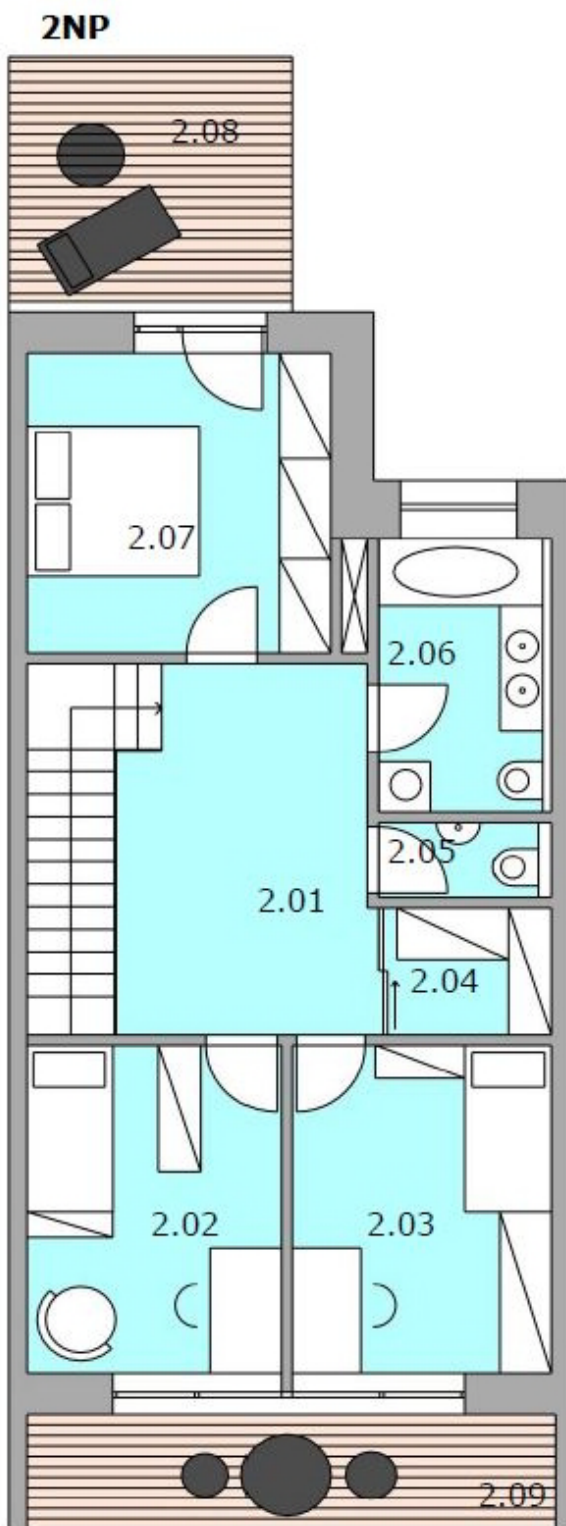

Celková plocha: 134 m²

Plocha pozemku: 202 m²

LEGENDA - 1NP

1.01 - Zádveří	4,31 m ²
1.02 - Chodba	6,73 m ²
1.03 - Obývací pokoj	36,45 m ²
1.04 - Kuchyň	9,61 m ²
1.05 - Spíž	1,68 m ²
1.06 - WC	1,98 m ²
1.07 - Místnost pod schody	2,27 m ²
1.08 - Terasa	15,74 m ²
1.09 - Kolárna	7,44 m ²

Schéma pozemku:

Celková plocha: 134 m²

Terasy: 41 m²

LEGENDA - 2NP

2.01 - Chodba	17,30 m ²
2.02 - Pokoj	11,13 m ²
2.03 - Pokoj	11,22 m ²
2.04 - Šatna	3,21 m ²
2.05 - WC	1,66 m ²
2.06 - Koupelna	6,87 m ²
2.07 - Ložnice	12,51 m ²
2.08 - Terasa	8,67 m ²
2.09 - Terasa	8,86 m ²